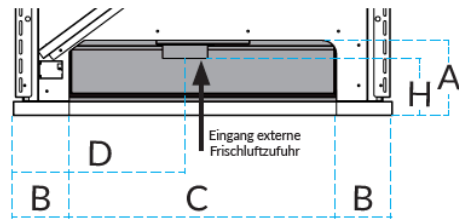

EXTERNE FRISCHLUFTZUFUHR HOLZHERDE

Maße Serie M - MZ - ML

M - MZ

Modelle	A	B	C	D	F	H	ø
M 60	158	118	364	263	109	120	95
M 70	158	118	464	313	109	120	95
M 80	158	118	564	363	109	120	95
MZ 60	140	93	414	263	109	120	95
MZ 70	140	93	514	313	109	120	95
MZ 80	140	93	614	363	109	120	95
ML 60	263	337	-	-	109	26	95
ML 80	363	437	-	-	109	26	95

Maße in mm

ML

Serienmäßig bodenseitig.

Für die Modelle ML 60 und ML 80 ist auf Anfrage ein zusätzliches Zubehörteil für den Anschluss an die externe Frischluftzufuhr auf der Rückseite erhältlich.

ML 60

ML 80