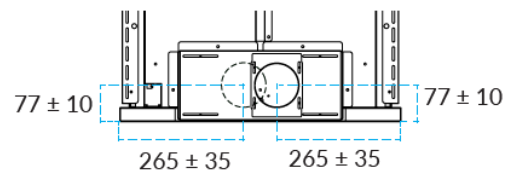

EXTERNE FRISCHLUFTZUFUHR HOLZHERDE

Maße Serie M - MZ - ML

M - MZ

Modelle	A	B	C	D	F	H	ø
M 60	158	118	364	263	109	120	95
M 70	158	118	464	313	109	120	95
M 80	158	118	564	363	109	120	95
MZ 60	140	93	414	263	109	120	95
MZ 70	140	93	514	313	109	120	95
MZ 80	140	93	614	363	109	120	95
ML 60	263	337	-	-	109	26	95
ML 80	363	437	-	-	109	26	95

Maße in mm

ML

Serienmäßig bodenseitig.

Für die Modelle ML 60 und ML 80 ist auf Anfrage ein zusätzliches Zubehörteil für den Anschluss an die externe Frischluftzufuhr auf der Rückseite erhältlich.

ML 60

ML 80