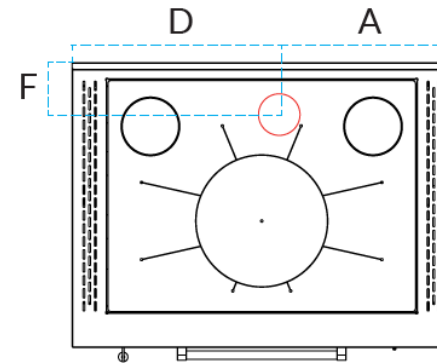

EXTERNE FRISCHLUFTZUFUHR HOLZHERDE

Maße Serie M - MZ - ML

M - MZ

Modelle	A	B	C	D	F	H	ø
M 60	158	118	364	263	109	120	95
M 70	158	118	464	313	109	120	95
M 80	158	118	564	363	109	120	95
MZ 60	140	93	414	263	109	120	95
MZ 70	140	93	514	313	109	120	95
MZ 80	140	93	614	363	109	120	95
ML 60	263	337	-	-	109	26	95
ML 80	363	437	-	-	109	26	95

Maße in mm

ML

Serienmäßig bodenseitig.

Für die Modelle ML 60 und ML 80 ist auf Anfrage ein zusätzliches Zubehörteil für den Anschluss an die externe Frischluftzufuhr auf der Rückseite erhältlich.

ML 60

ML 80