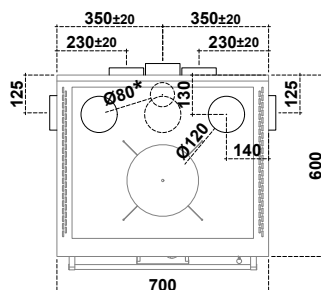

70BU ÖKOALPIN KÜCHENHERD

P PERTINGER

Gerätemaße (B x T x H): 700 x 600 x 850-910 mm
 Nennwärmeleistung: 8 kW
 Wirkungsgrad: 84,2%
 Kaminanschluss-System patentgeschützt
 Mit Türanschlag links oder rechts verfügbar
 * Nur auf Anfrage

Brennstoff	Holz
Energieeffizienzklasse	A+
Nennwärmeleistung	8 kW
Wirkungsgrad	84,2 %
η_s Raumheizungs-Jahresnutzungsgrad	75,2 %
Durchmesser Kaminanschluss	Ø 120 mm
Mindest Kaminzug	12 Pa / 0,12 mbar
Abgastemperatur	193 °C
Abgasmassenstrom	7,0 g/s
CO bei 13%O ₂	0,11 %
Gewicht	195 kg
Kaminanschlussmöglichkeiten	8
Prüf.-Nr.	C-944397-1
VKF AEAI – Nr.	22974
Heiztür - Öffnung (B x H)	330 x 150 mm
Feuerraum (B x T x H)	330 x 350 x 180 mm
Holzschublade (B x T x H)	470 x 420 x 150 mm
Backrohr (B x T x H)	445 x 420 x 160 mm
Herdplatte (B x T)	600 x 500 mm
Durchmesser Anschluss für externe Verbrennungsluft	Ø 80 mm
CO bei 13% O ₂ (Kohlenmonoxid) / NOx (Stickoxid)	1411,0 mg/Nm³ / 66,0 mg/Nm³
Staub / OGC (Organische Verbindungen)	37,0 mg/Nm³ / 56,0 mg/Nm³

ANMERKUNG: Mit Türanschlag links oder rechts verfügbar

E
Für den Anschluss der Backrohrbeleuchtung entweder direkt hinter der Holzlade auf einer maximalen Höhe vom Boden von 130 mm, oder auf einer maximalen Entfernung von 500 mm vom Herd eine Schuko-Steckdose vorsehen

**P= 0 + 40* mm
Absprache mit Kaminkehrer**

Seitlich oberhalb der Herdplatte	L= 500 mm
Seitlich unterhalb der Herdplatte	L= 3 mm
Oberhalb der Herdplatte	Min. 750 mm
Frontal ab Mitte Heiztür	R= 250 mm
Bodenplatte	Maße lt. Ländervorgaben