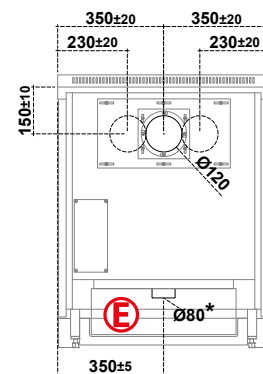

E
Für den Anschluss der Backrohrbeleuchtung entweder direkt hinter der Holzlade auf einer maximalen Höhe vom Boden von 130 mm, oder auf einer maximalen Entfernung von 500 mm vom Herd eine Schuko-Steckdose vorsehen

* Anschluss für externe Verbrennungsluft