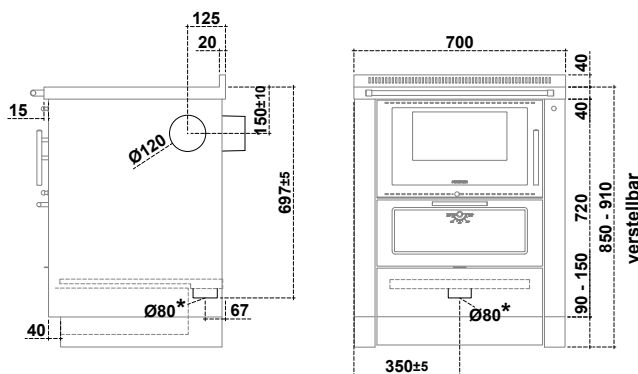

70BU ÖKOALPIN KÜCHENHERD

P PERTINGER

Gerätemaße (B x T x H): 700 x 600 x 850-910 mm
 Nennwärmeleistung: 8 kW
 Wirkungsgrad: 84,2%
 Kaminanschluss-System patentgeschützt
 Mit Türanschlag links oder rechts verfügbar
 * Nur auf Anfrage

Brennstoff	Holz
Energieeffizienzklasse	A+
Nennwärmeleistung	8 kW
Wirkungsgrad	84,2 %
η_s Raumheizungs-Jahresnutzungsgrad	75,2 %
Durchmesser Kaminanschluss	Ø 120 mm
Mindest Kaminzug	12 Pa / 0,12 mbar
Abgastemperatur	193 °C
Abgasmassenstrom	7,0 g/s
CO bei 13%O ₂	0,11 %
Gewicht	195 kg
Kaminanschlussmöglichkeiten	8
Prüf.-Nr.	C-944397-1
VKF AEAI – Nr.	22974
Heiztür - Öffnung (B x H)	330 x 150 mm
Feuerraum (B x T x H)	330 x 350 x 180 mm
Holzschublade (B x T x H)	470 x 420 x 150 mm
Backrohr (B x T x H)	445 x 420 x 160 mm
Herdplatte (B x T)	600 x 500 mm
Durchmesser Anschluss für externe Verbrennungsluft	Ø 80 mm
CO bei 13% O ₂ (Kohlenmonoxid) / NOx (Stickoxid)	1411,0 mg/Nm³ / 66,0 mg/Nm³
Staub / OGC (Organische Verbindungen)	37,0 mg/Nm³ / 56,0 mg/Nm³

ANMERKUNG: Mit Türanschlag links oder rechts verfügbar

E
Für den Anschluss der Backrohrbeleuchtung entweder direkt hinter der Holzlade auf einer maximalen Höhe vom Boden von 130 mm, oder auf einer maximalen Entfernung von 500 mm vom Herd eine Schuko-Steckdose vorsehen

**P= 0 + 40* mm
Absprache mit Kaminkehrer**

Seitlich oberhalb der Herdplatte	L= 500 mm
Seitlich unterhalb der Herdplatte	L= 3 mm
Oberhalb der Herdplatte	Min. 750 mm
Frontal ab Mitte Heiztür	R= 250 mm
Bodenplatte	Maße lt. Ländervorgaben