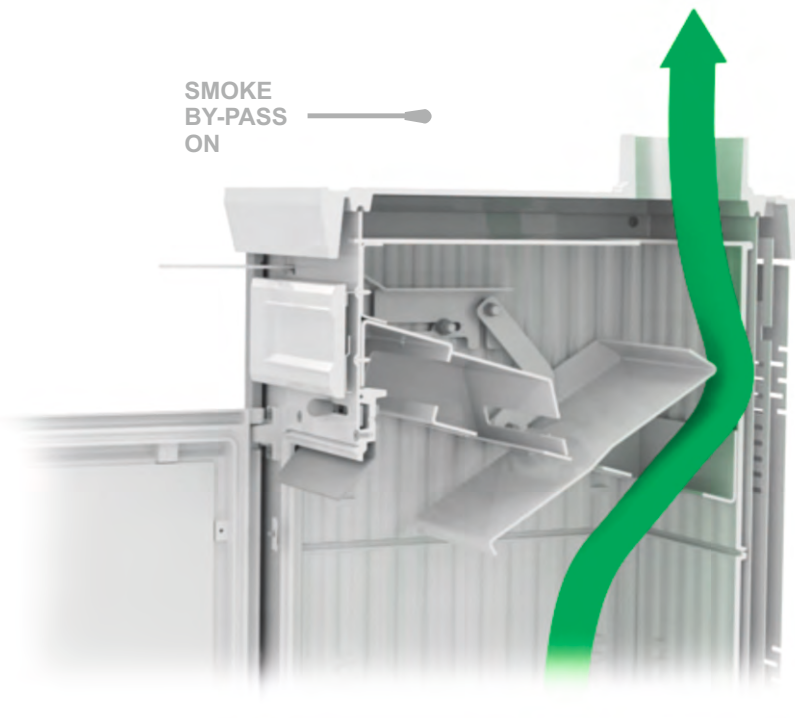

Smoke by-pass riduce drasticamente l'uscita di fumo nella stanza ad ogni carica di legna, con effetto salutare per tutta la famiglia.

Le Smoke by-pass réduit les émissions de fumée dans la pièce lors des recharges de bûches

Smoke by-pass technology reduces smoke entering the living zone with every wood load

Smoke by-pass reduziert Raucheintritt in Wohnbereich mit jedem Holzladung

Smoke by-pass reduce extremamente la salida de humos en la habitación a cada carga de combustible

SMOKE
BY-PASS