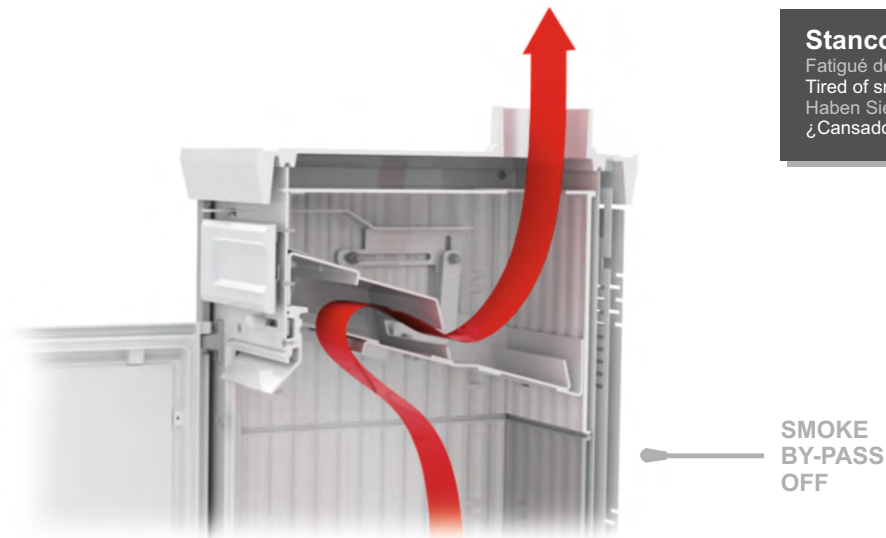

## Stanco del fumo in casa e della manutenzione straordinaria? Scopri la tecnologia Smoke by-pass

Fatigué de la fumée dans la maison et de l'entretien extraordinaire ? Découvrez la technologie Smoke by-pass

Tired of smoke in the house and extraordinary maintenance? Discover Smoke by-pass technology

Haben Sie genug von Rauch im Haus und außergewöhnlicher Wartung? Entdecken Sie die Smoke-Bypass-Technologie

¿Cansado de que haya humo en la casa y de un mantenimiento extraordinario? Descubre la tecnología Smoke by-pass

# SMOKE BY-PASS

ITA Smoke by-pass riduce drasticamente l'uscita di fumo nella stanza ad ogni carica di legna, con effetto salutare per tutta la famiglia. Il dispositivo mantiene costante l'efficienza e semplifica le operazioni di pulizia straordinaria.

FRA " Smoke by-pass " réduit considérablement la diffusion de fumée dans la pièce à chaque charge de bois, avec un effet salubre pour toute la famille. Le dispositif maintient une efficacité constante et simplifie les opérations de nettoyage extraordinaires.