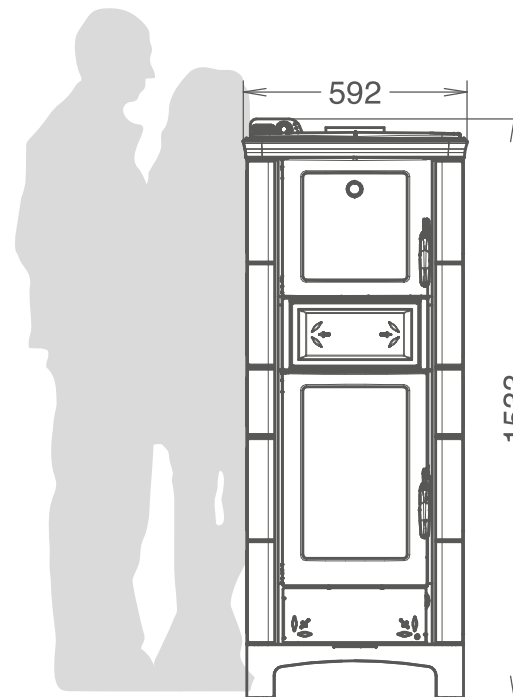

Easy 1533x592x646
Maiolica 1533x592x642

EN13240

★	★★★★★	kW
30,7	16,4	kW
23,0	15,1	kW NOM.
19,3	11,0	kW
3,7	4,1	kW
7,1	3,8	kW

Easy 300
Maiolica 326

H x L x P
280x340x400