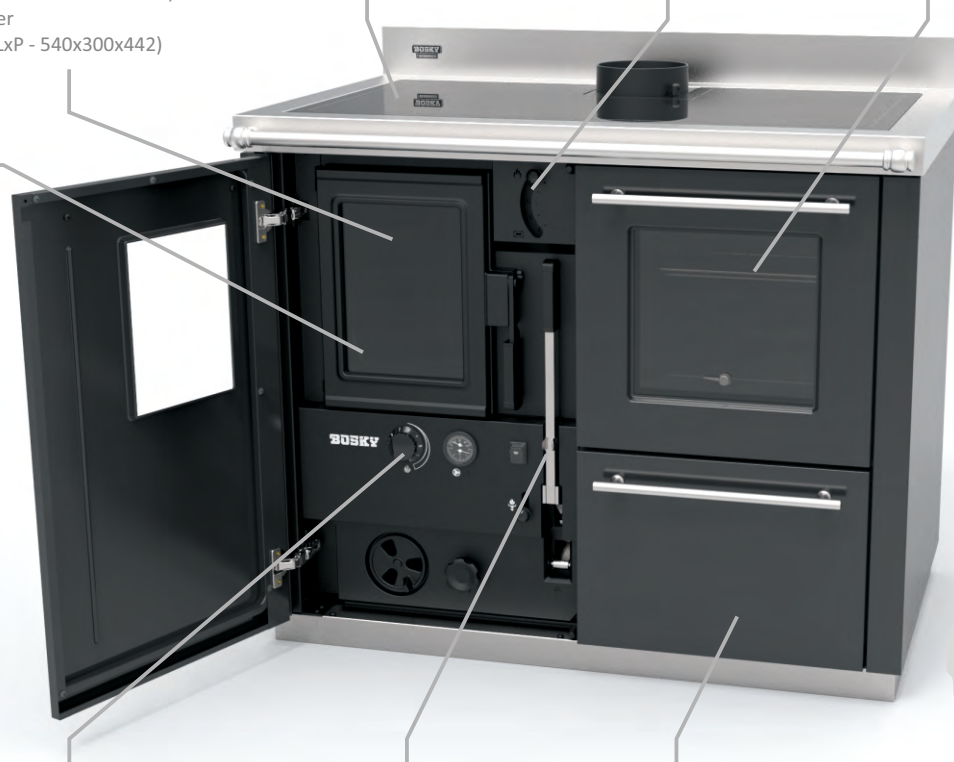

Piano cottura in acciaio satinato.
Optional: Serie di cerchi in ghisa
Brushed steel cooking plate.
Optional: cast iron rings
Plaque de cuisson en acier
brossé. En option : jeu de
cercles en fonte et

**Flap attivazione e
regolazione forno**
Oven temperature
control by smokes flap
Contrôle de la température
du four par le déflecteur
de fumée

**Forno smaltato completo
di griglia e leccarda**
(HxLxP - 320x360x550)
Enamelled oven complete
with grill and dripping pan
(HxWxD - 320x360x550)
Four émaillé avec grille et
lèchefrite
(HxLxP - 320x360x550)

• **Piano cottura in CERAN® (optional)**
CERAN® Kochfeld
CERAN® hob
Plaque de cuisson CERAN®
Placa de cocción CERAN®

• **Cerchi in ghisa (optional)**
Kochringen aus Gusseisen
Cast iron rings
Cercles en fonte
Circulos de hierro fundido

• **INTEGRA TR-PACK (optional)**
Thermocell® (250/400/500 lt)
Thermopuffer (400/500/1500 lt)
Thermosole® (2.0)

PRONTA DA INSTALLARE, EQUIPAGGIATA CON:
READY TO INSTALL, EQUIPPED WITH:

- Circolatore - Circulateur - Circulating pump - Zirkulator - Circulador
- Valvola di sicurezza
  Vanne de sécurité - Safety valve - Sicherheitsventil - Válvula de seguridad
- Scambiatore di sicurezza
  Échangeur de sécurité - Safety exchanger - Sicherheitstauscher - Intercambiador de seguridad
- Valvola di sicurezza termica
  Vanne de sécurité thermique - Thermal safety valve - Thermisches Sicherheitsventil - Válvula de seguridad térmica

Regolatore automatico di tiraggio
Automatic draft control
Régulateur automatique de tirage

Leva di regolazione griglia
Grate adjustment lever
Lever de réglage de la grille

Vano porta legna
Wood storage pan
Compartment à bois