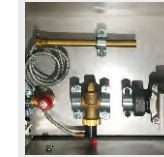

PRONTA DA INSTALLARE, EQUIPAGGIATA CON:
READY TO INSTALL, EQUIPPED WITH:

- Circolatore - Circulateur - Circulating pump - Zirkulator - Circulador
- Valvola di sicurezza
  Vanne de sécurité - Safety valve - Sicherheitsventil - Válvula de seguridad
- Scambiatore di sicurezza
  Échangeur de sécurité - Safety exchanger - Sicherheitstauscher - Intercambiador de seguridad
- Valvola di sicurezza termica
  Vanne de sécurité thermique - Thermal safety valve - Thermisches Sicherheitsventil - Válvula de seguridad térmica