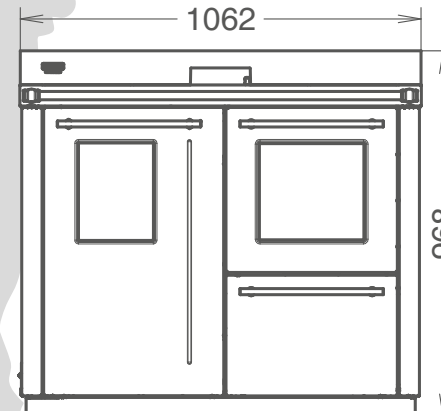

968x1062x717

★	★★★★	★★★★★
EN12815	EN13240	EN13240
30,5	20,3	12,5
21,4	17,9	11,1
19,1	10,2	8,0
2,3	7,7	3,2
6,9	4,7	2,9

310