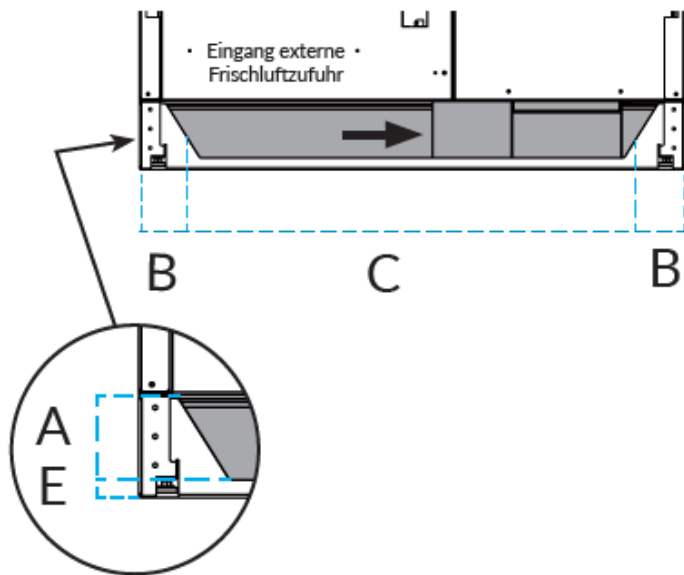

EXT. FRISCHLUFTZUFUHR ZENTRALHEIZUNGSHERDE

Maße Serie RTE-RTVE

Zentralheizungsherde mit Rauchausgang rechts*

Modelle	A	B	C	D	E	F	ø
RTE 60 - RTVE 60	83	64	467	420	17	217	95
RTE 80 - RTVE 80	83	64	667	370	17	217	95
RTE 90 - RTVE 90	83	64	767	370	17	217	95
RTE 120 combi - RTVE 120 combi	83	64	467	420	17	217	95
RTE 140 combi - RTVE 140 combi	83	64	667	370	17	217	95
RTE 150 combi - RTVE 150 combi	83	64	767	370	17	217	95

Maße in mm