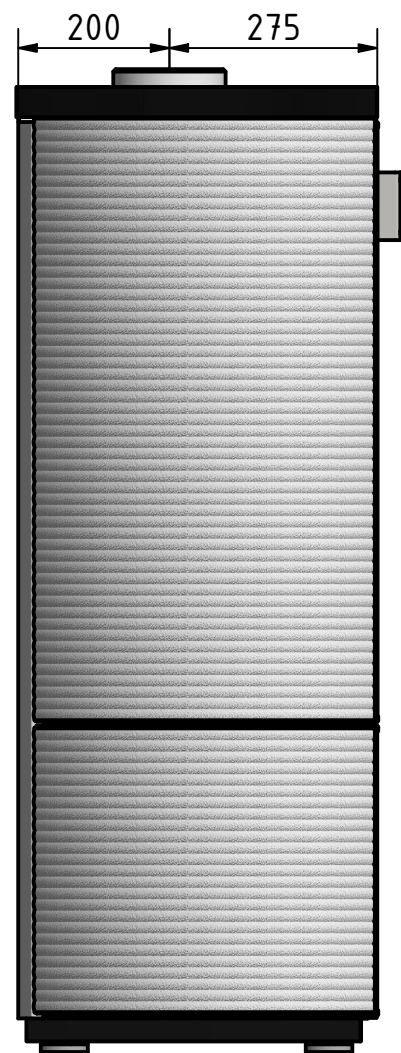

Vorne

Seite

Hinten

Oben

A-A (1 : 10)

Unten

CERA
DESIGN

by
Brutta v. Fasch

Kaminofen Conte_Mini

CM_1500

alle Maße in mm

A3

Version: 3