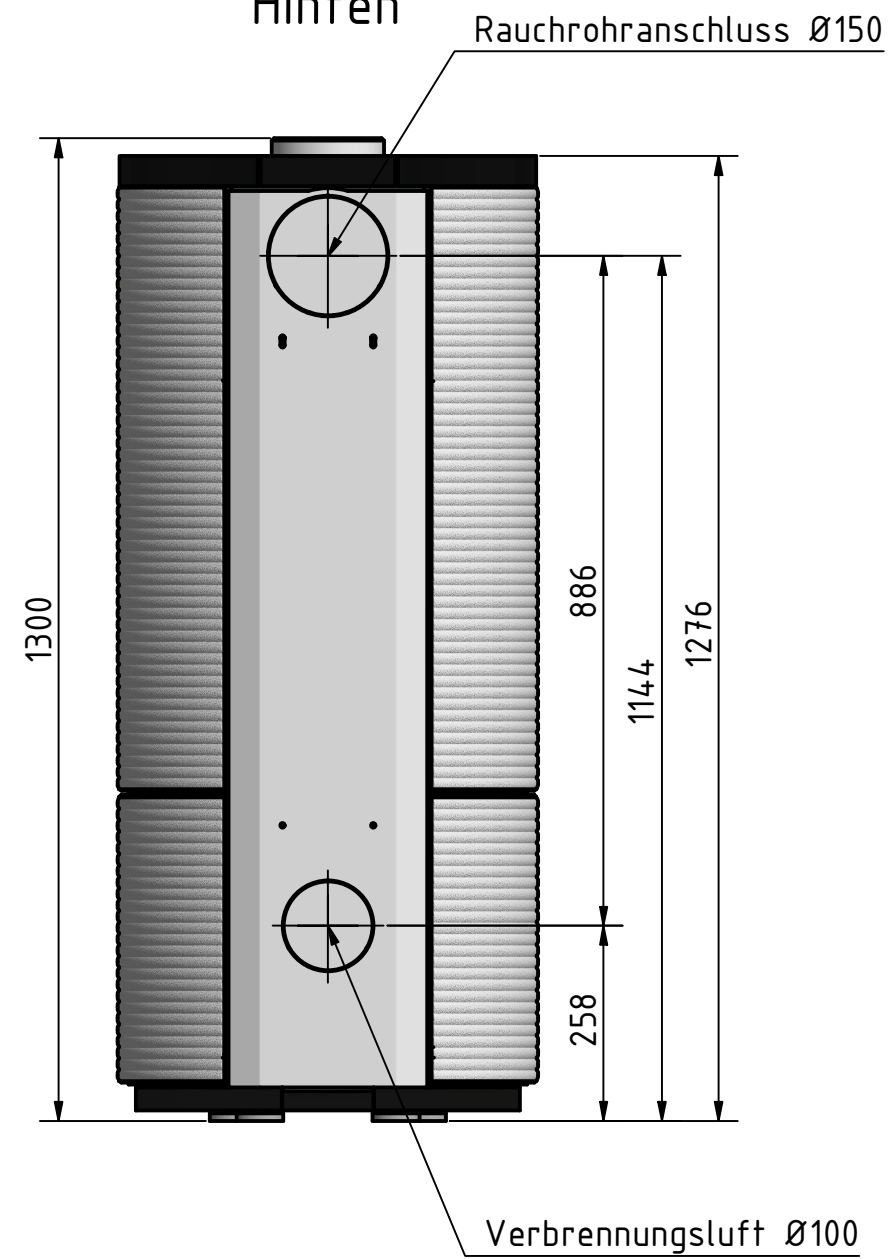

Vorne

Seite

Hinten

Oben

A-A (1 : 10)

Unten

CERA
DESIGN

by
Brutta v. Fasch

Kaminofen Conte_Mini

CM_1500

alle Maße in mm

A3

Version: 3