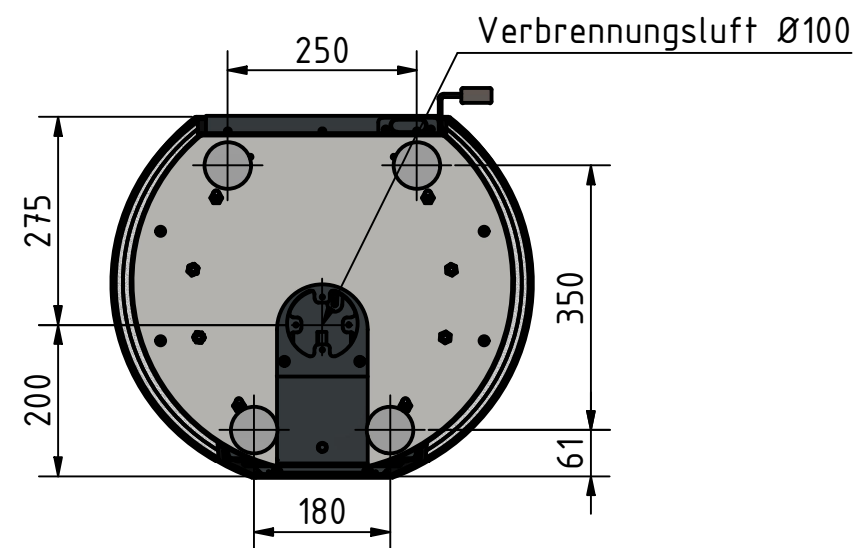

Vorne

Seite

Hinten

Oben

A-A (1 : 10)

Unten

CERA
DESIGN

by
Brutta v. Fasch

Kaminofen Conte_Mini

CM_1500

alle Maße in mm

A3

Version: 3