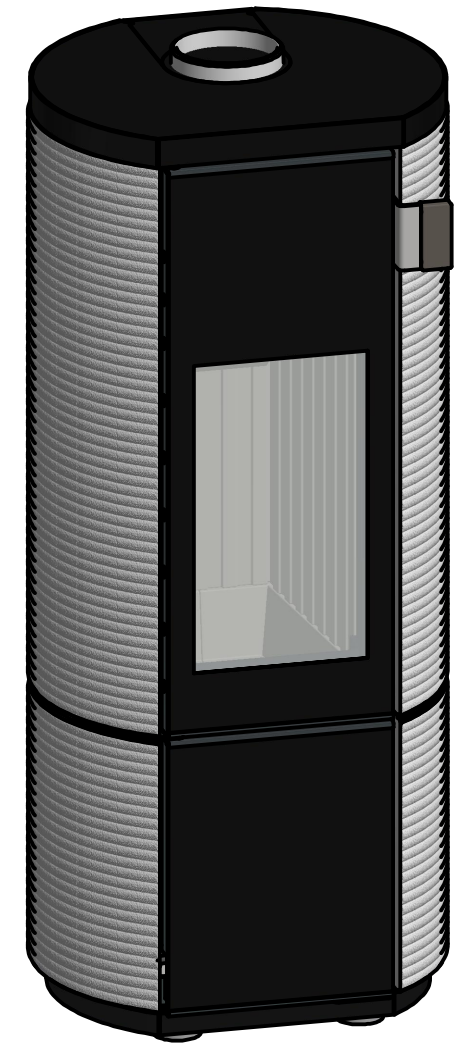

Vorne

Seite

Hinten

Oben

A-A (1 : 10)

Unten

CERA
DESIGN

by
Brutta v. Fasch

Kaminofen Conte_Mini

CM_1500

alle Maße in mm

A3

Version: 3