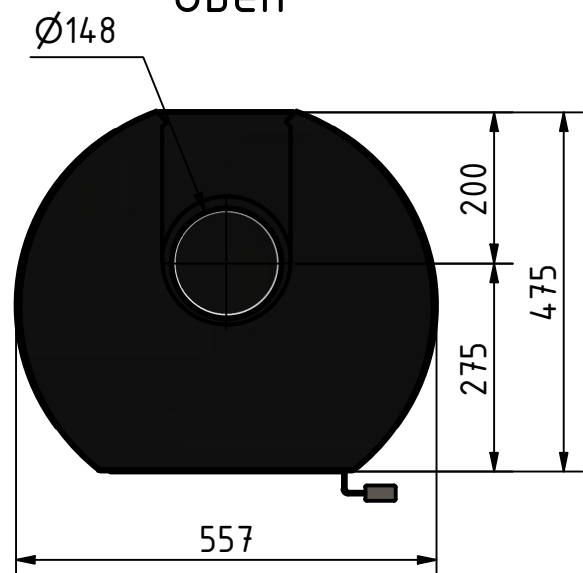

Vorne

Seite

Hinten

Oben

A-A (1 : 10)

Unten

CERA
DESIGN

by
Brutta v. Fasch

Kaminofen Conte_Mini

CM_1500

alle Maße in mm

A3

Version: 3