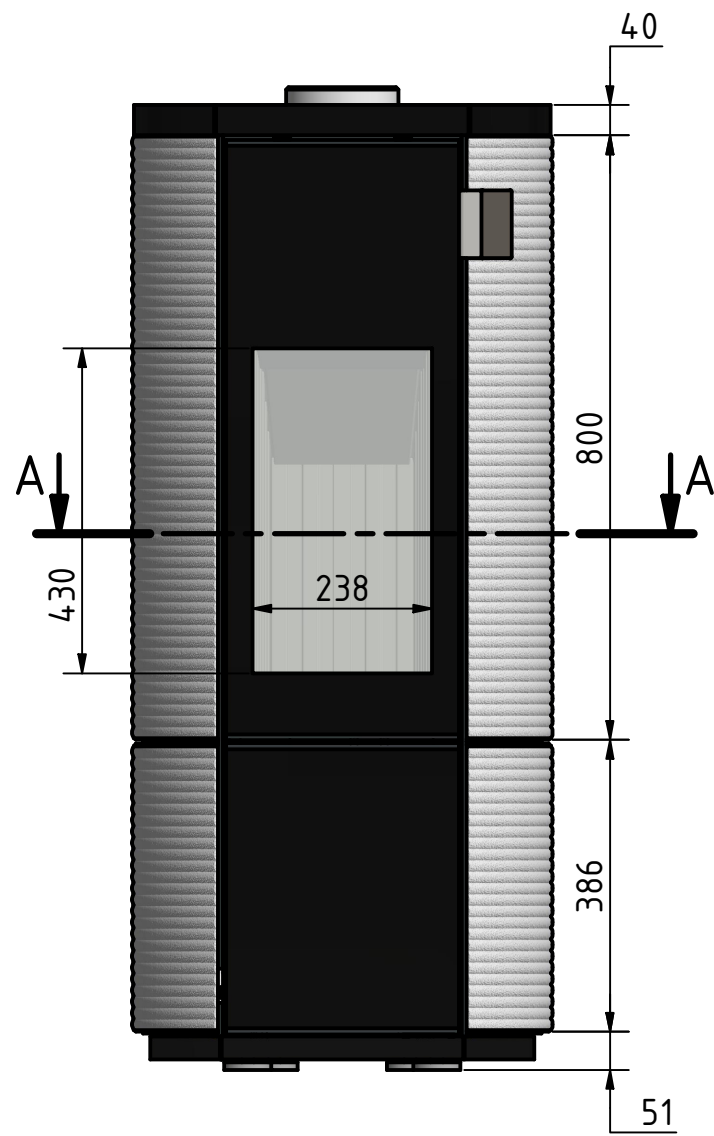

Vorne

Seite

Hinten

Oben

A-A (1 : 10)

Unten

CERA
DESIGN

by
Brutta v. Fasch

Kaminofen Conte_Mini

CM_1500

alle Maße in mm

A3

Version: 3