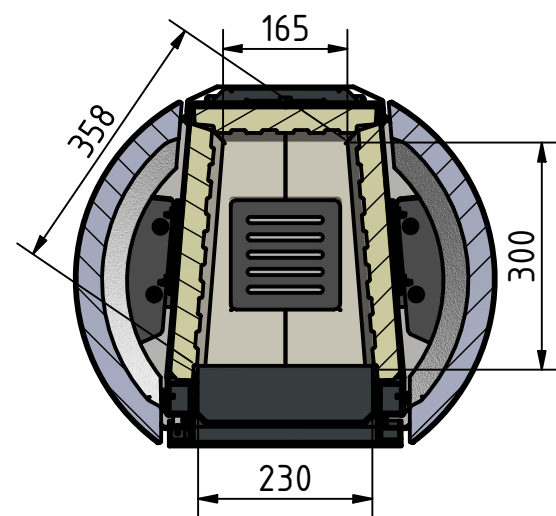

Vorne

Seite

Hinten

Oben

A-A (1 : 10)

Unten

CERA
DESIGN

by
Brutta v. Fasch

Kaminofen Conte_Mini

CM_1500

alle Maße in mm

A3

Version: 3