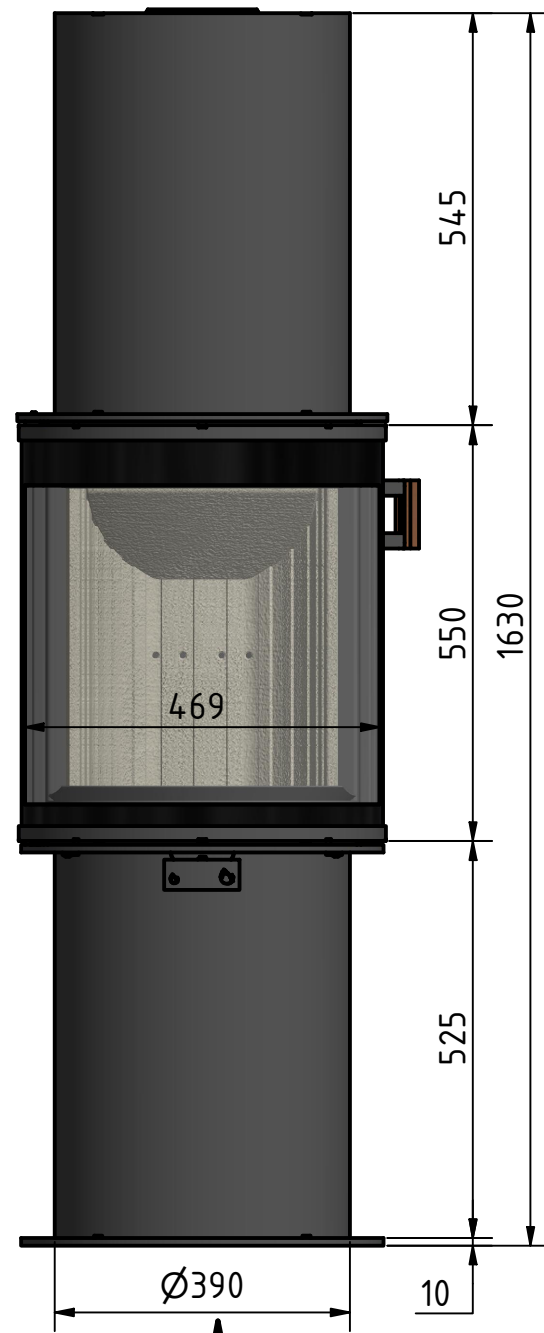

Vorne

C ↑

Seite

Hinten

Oben

C (1 : 10)

CERA
DESIGN

by
Britta v. Fasch

Kaminofen Faro

FA_1000

alle Maße in mm

A3

Version: 2