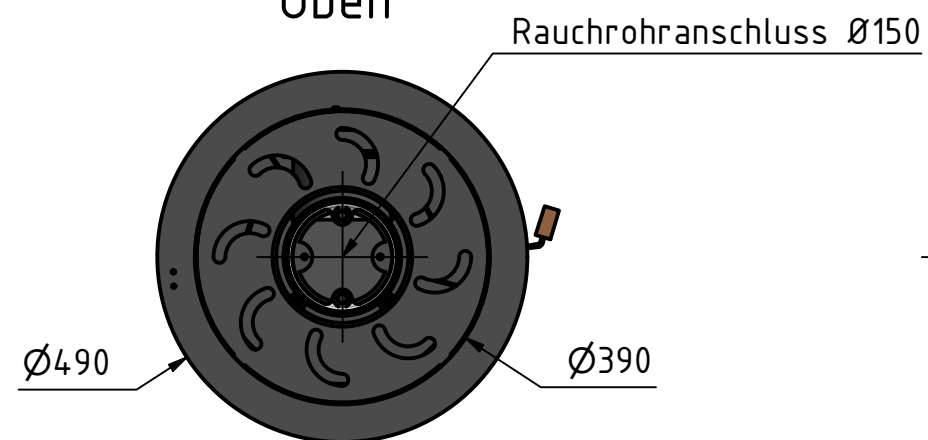

Vorne

C ↑

Seite

Hinten

Oben

C (1 : 10)

CERA
DESIGN

by
Britta v. Fasch

Kaminofen Faro

FA_1000

alle Maße in mm

A3

Version: 2