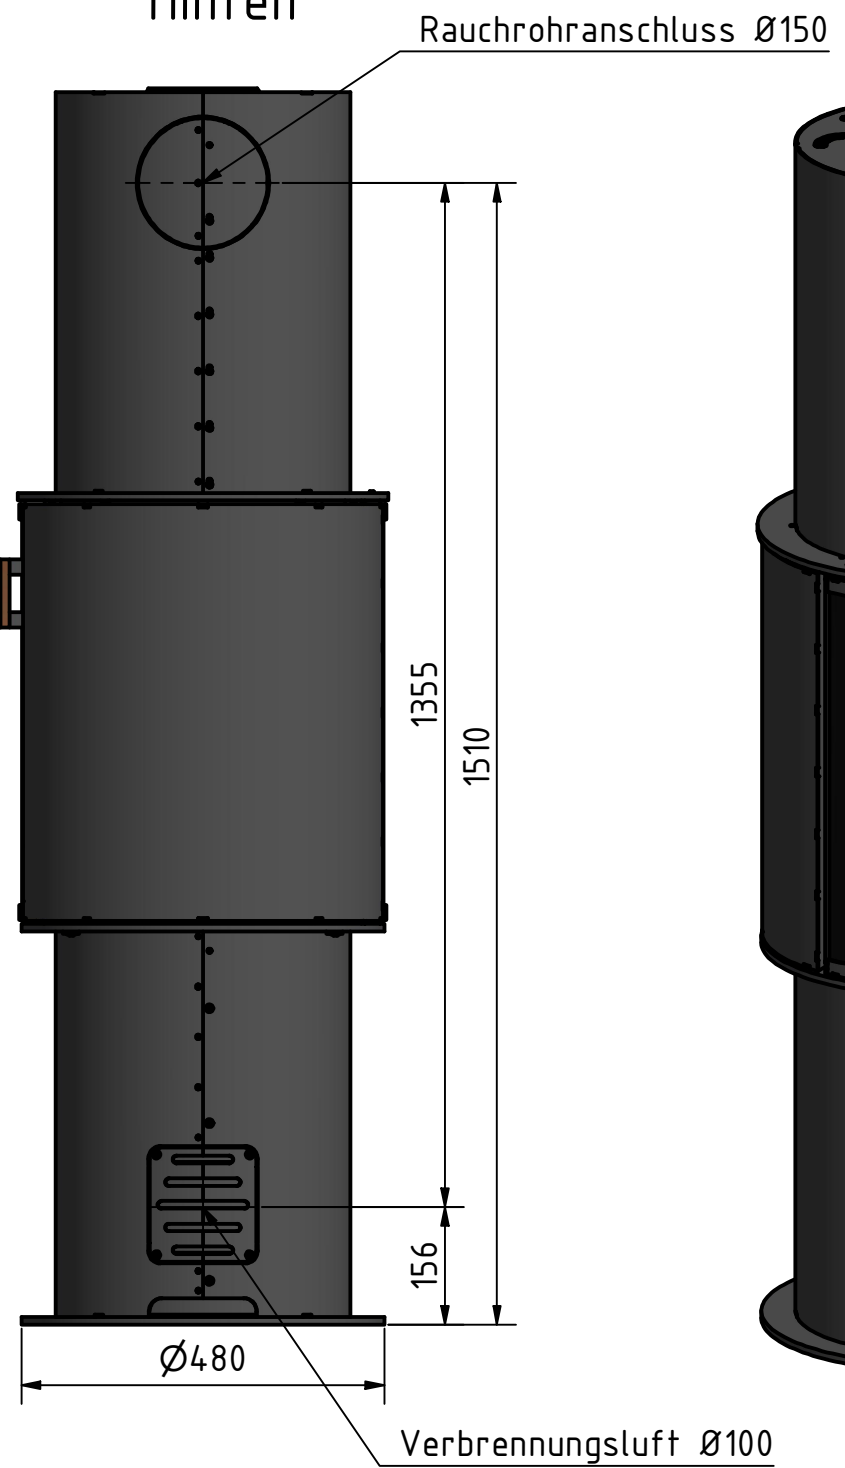

Vorne

C ↑

Seite

Hinten

Oben

C (1 : 10)

CERA
DESIGN

by
Britta v. Fasch

Kaminofen Faro

FA_1000

alle Maße in mm

A3

Version: 2