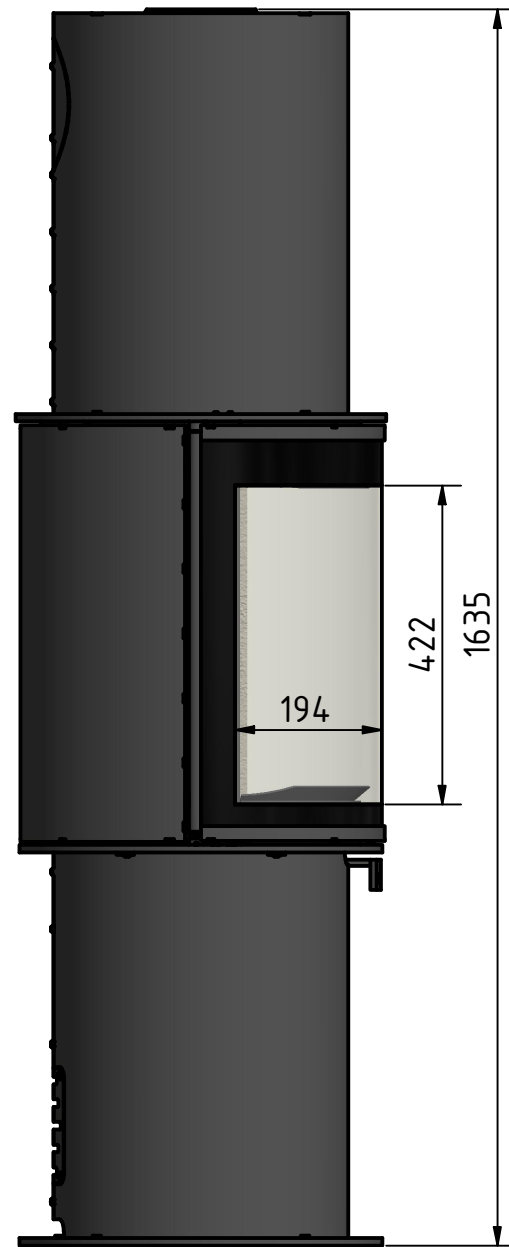

Vorne

C ↑

Seite

Hinten

Oben

C (1 : 10)

CERA
DESIGN

by
Britta v. Fasch

Kaminofen Faro

FA_1000

alle Maße in mm

A3

Version: 2