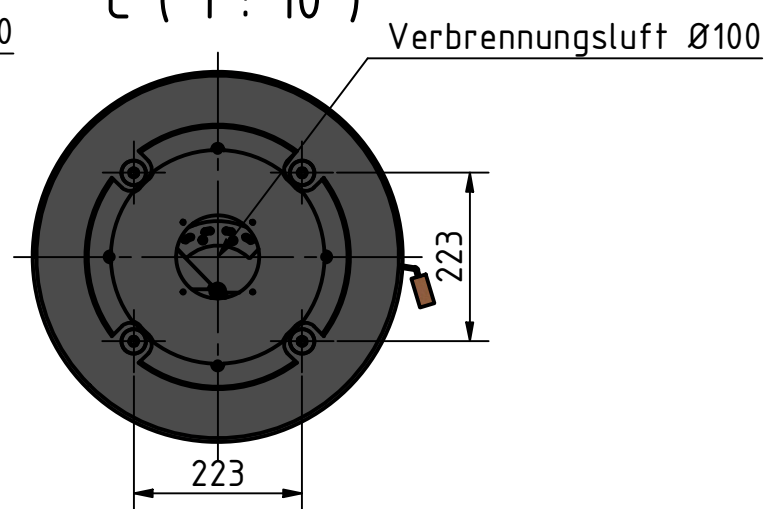

Vorne

C ↑

Seite

Hinten

Oben

C (1 : 10)

CERA
DESIGN

by
Britta v. Fasch

Kaminofen Faro

FA_1000

alle Maße in mm

A3

Version: 2