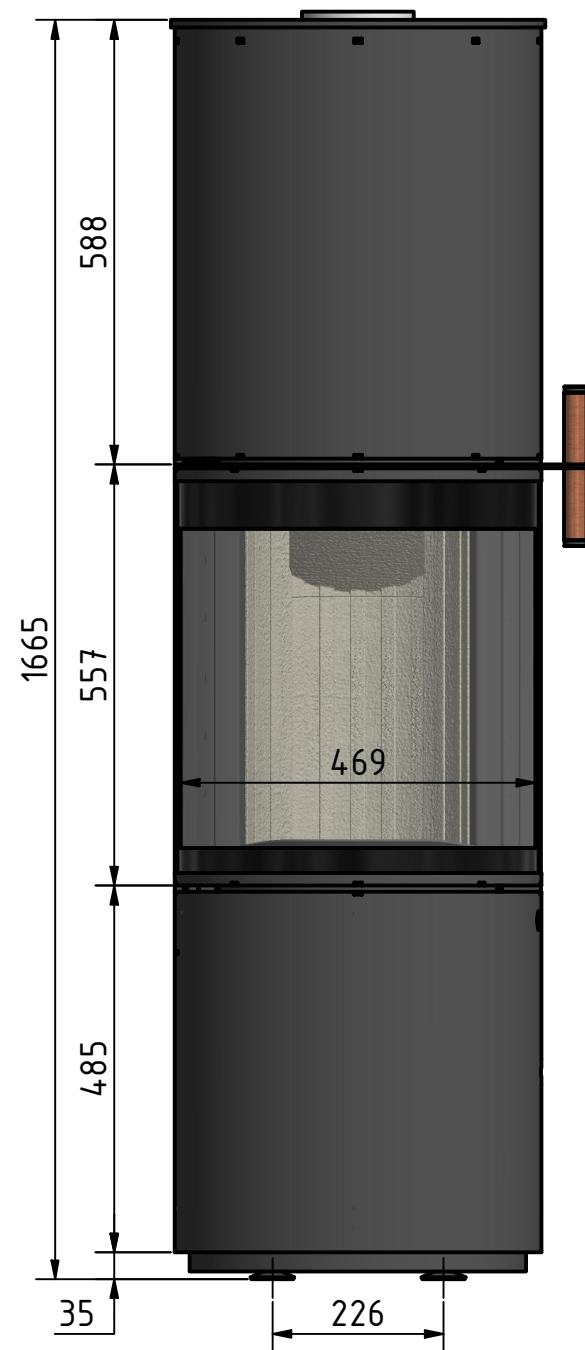

Vorne

Seite

Hinten

Oben

Unten

CERA
DESIGN

by
Britta v. Fasch

Kaminofen Volare

VO_9000

alle Maße in mm

A3

Version: 2

Vorne

Seite

Hinten

Oben

VO_7100

 <i>by Britta v. Fasch</i>		
Kaminofen Volare		
VO_9000_u_VO_7100		
alle Maße in mm	A3	Version: 1