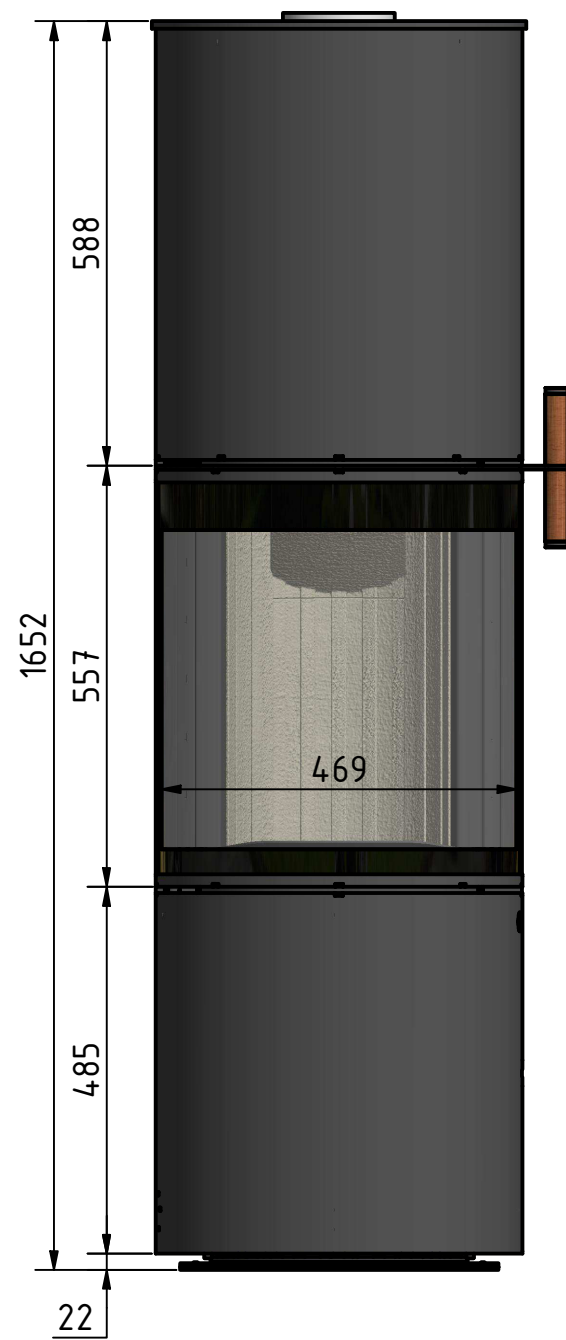

Vorne

Seite

Hinten

Oben

Unten

CERA
DESIGN

by
Britta v. Fasch

Kaminofen Volare

VO_9000

alle Maße in mm

A3

Version: 2

Vorne

Seite

Hinten

Oben

VO_7100

 <i>by Britta v. Fasch</i>		
Kaminofen Volare		
VO_9000_u_VO_7100		
alle Maße in mm	A3	Version: 1