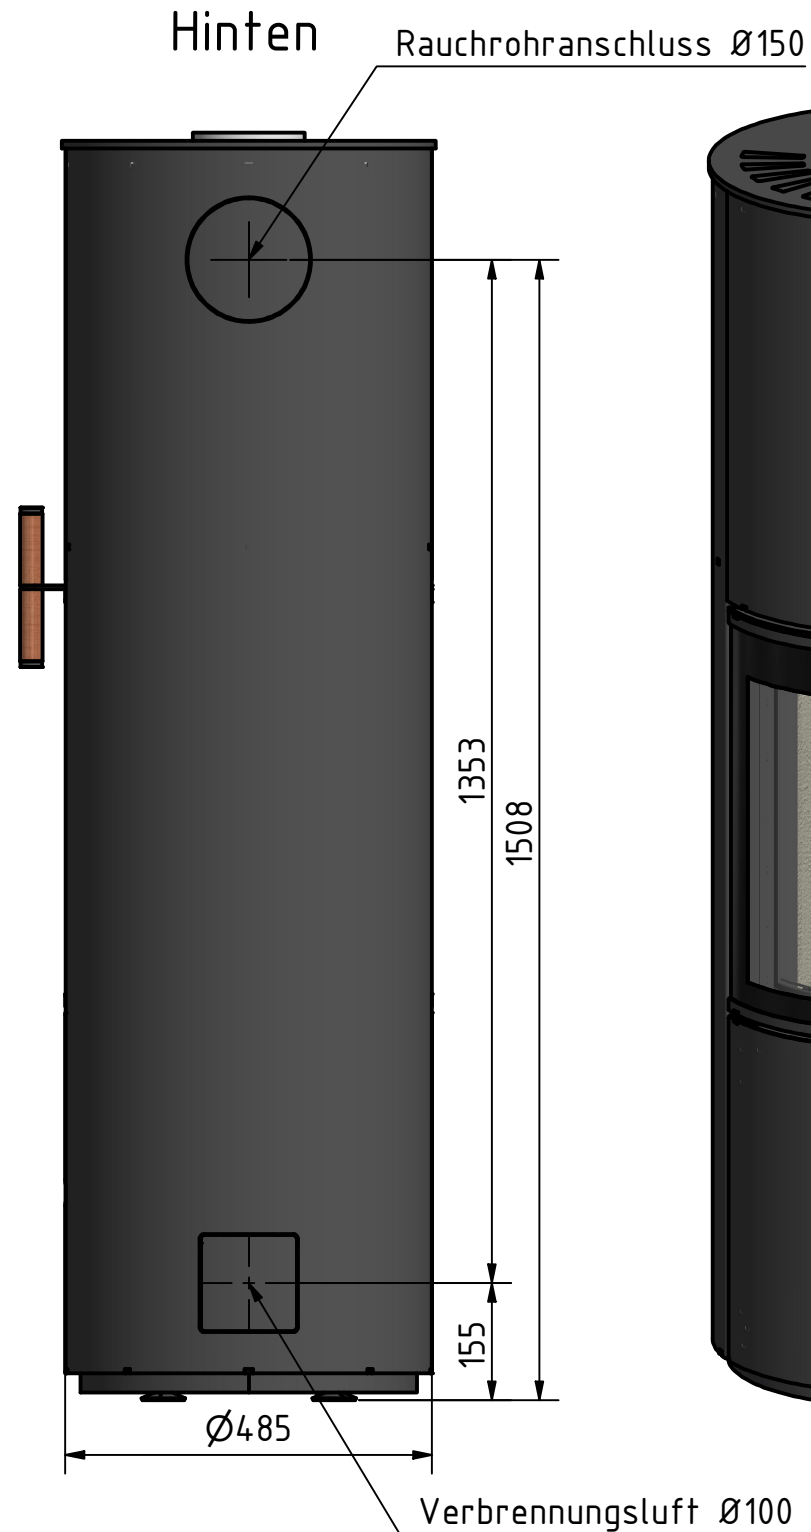

Vorne

Seite

Hinten

Oben

Unten

CERA
DESIGN

by
Britta v. Fasch

Kaminofen Volare

VO_9000

alle Maße in mm

A3

Version: 2

Vorne

Seite

Hinten

Oben

VO_7100

 <i>by Britta v. Fasch</i>		
Kaminofen Volare		
VO_9000_u_VO_7100		
alle Maße in mm	A3	Version: 1