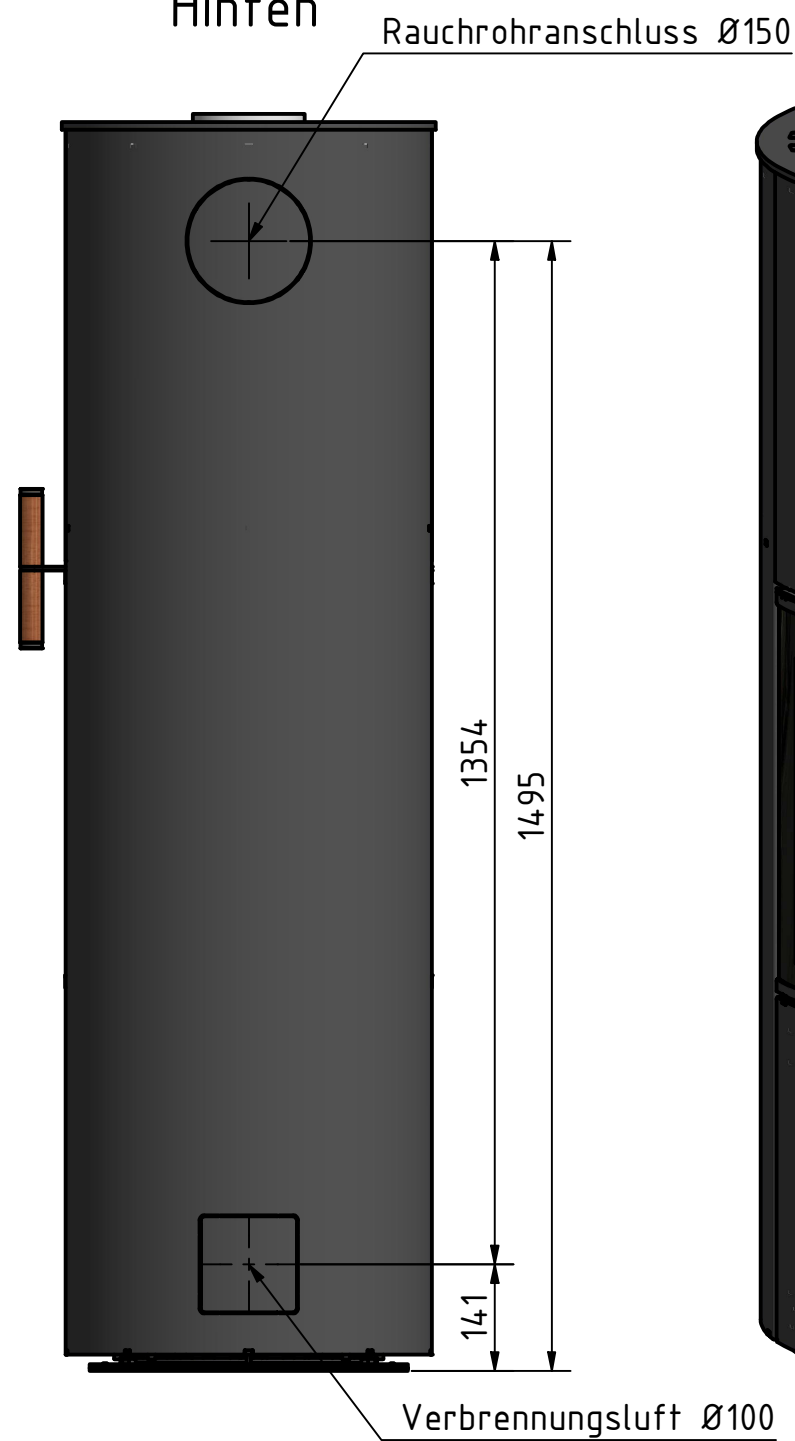

VO_9000

alle Maße in mm

A3

Version: 2

Vorne

Seite

Hinten

Oben

VO_7100

 <i>by Britta v. Fasch</i>		
Kaminofen Volare		
VO_9000_u_VO_7100		
alle Maße in mm	A3	Version: 1