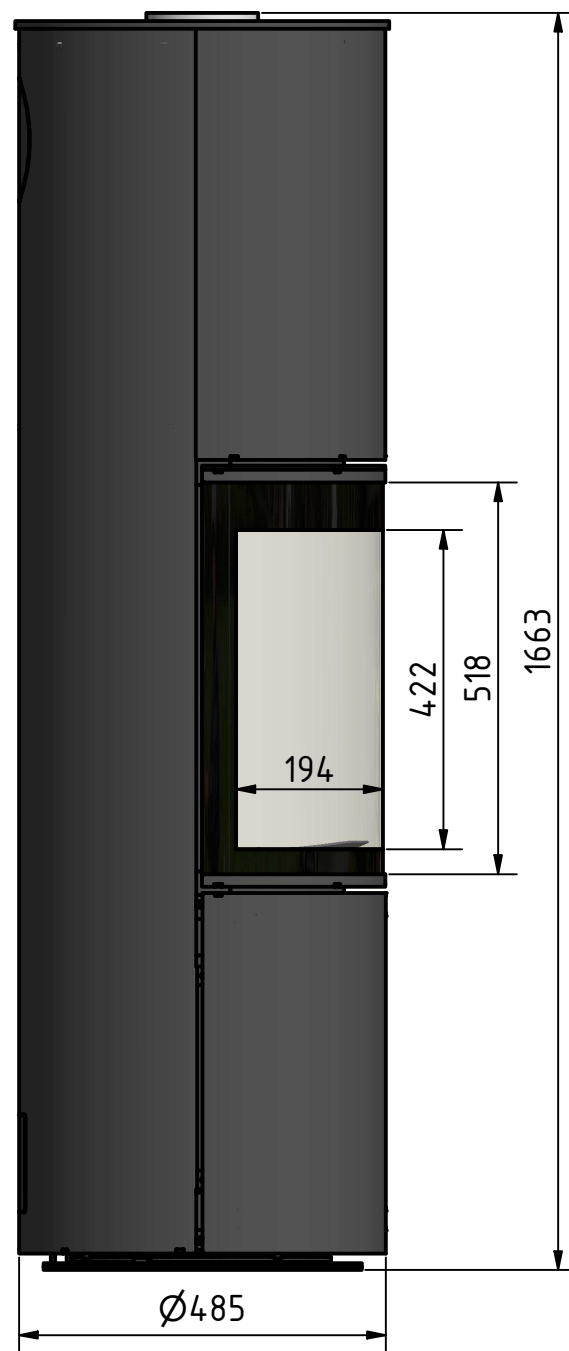

Vorne

Seite

Hinten

Oben

Unten

CERA
DESIGN

by
Britta v. Fasch

Kaminofen Volare

VO_9000

alle Maße in mm

A3

Version: 2

Vorne

Seite

Hinten

Oben

VO_7100

 <i>by Britta v. Fasch</i>		
Kaminofen Volare		
VO_9000_u_VO_7100		
alle Maße in mm	A3	Version: 1