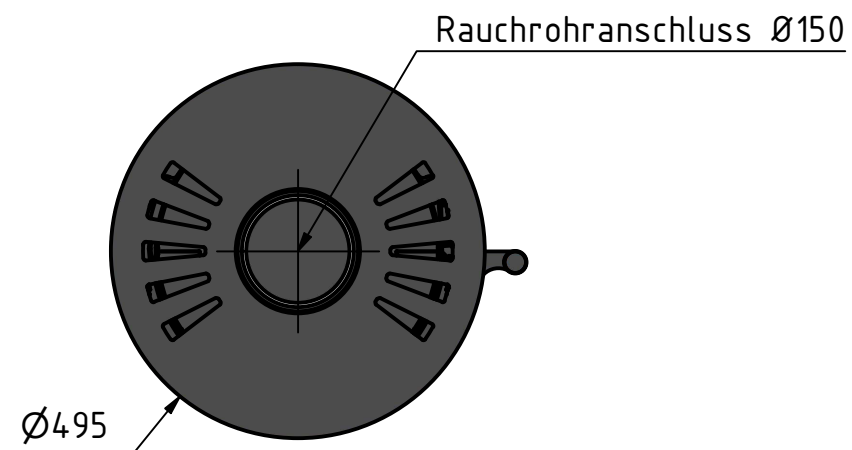

Vorne

Seite

Hinten

Oben

Unten

CERA
DESIGN

by
Britta v. Fasch

Kaminofen Volare

VO_9000

alle Maße in mm

A3

Version: 2

Vorne

Seite

Hinten

Oben

VO_7100

 <i>by Britta v. Fasch</i>		
Kaminofen Volare		
VO_9000_u_VO_7100		
alle Maße in mm	A3	Version: 1