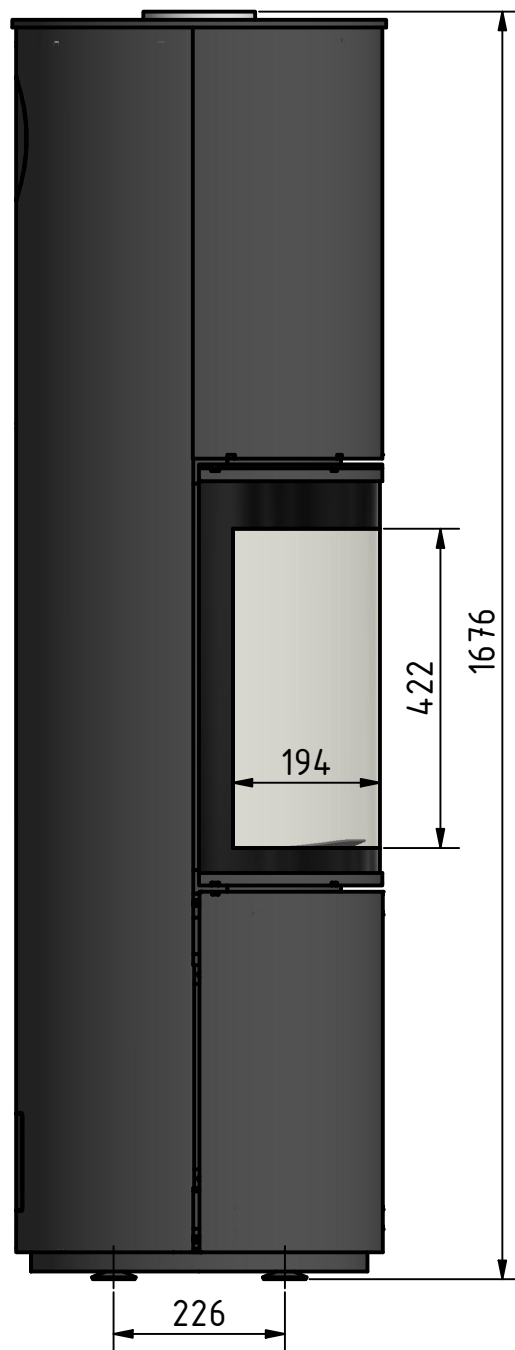

Vorne

Seite

Hinten

Oben

Unten

CERA
DESIGN

by
Britta v. Fasch

Kaminofen Volare

VO_9000

alle Maße in mm

A3

Version: 2

Vorne

Seite

Hinten

Oben

VO_7100

 <i>by Britta v. Fasch</i>		
Kaminofen Volare		
VO_9000_u_VO_7100		
alle Maße in mm	A3	Version: 1