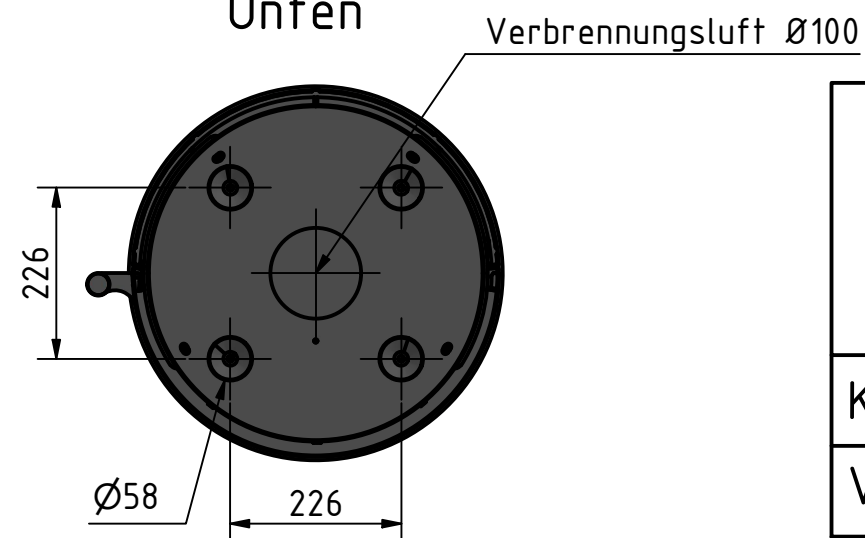

Vorne

Seite

Hinten

Oben

Unten

CERA
DESIGN

by
Britta v. Fasch

Kaminofen Volare

VO_9000

alle Maße in mm

A3

Version: 2

Vorne

Seite

Hinten

Oben

VO_7100

 <i>by Britta v. Fasch</i>		
Kaminofen Volare		
VO_9000_u_VO_7100		
alle Maße in mm	A3	Version: 1