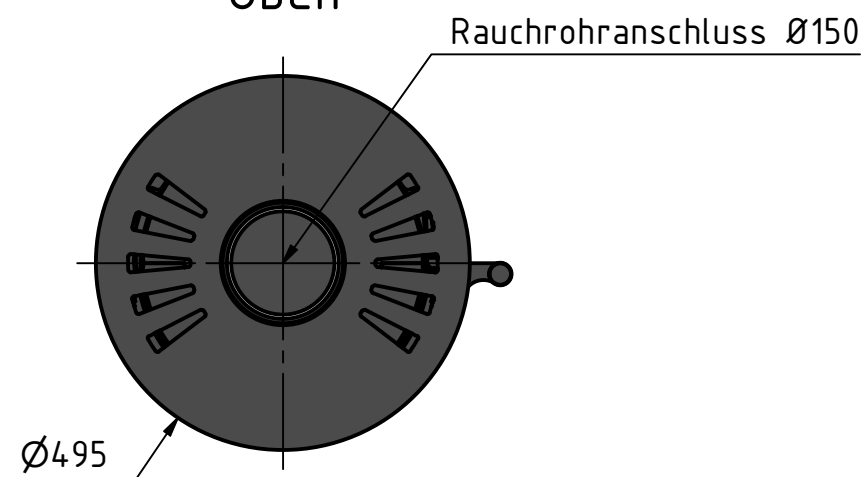

Vorne

Seite

Hinten

Oben

Unten

CERA
DESIGN

by
Britta v. Fasch

Kaminofen Volare

VO_9000

alle Maße in mm

A3

Version: 2

Vorne

Seite

Hinten

Oben

VO_7100

 <i>by Britta v. Fasch</i>		
Kaminofen Volare		
VO_9000_u_VO_7100		
alle Maße in mm	A3	Version: 1