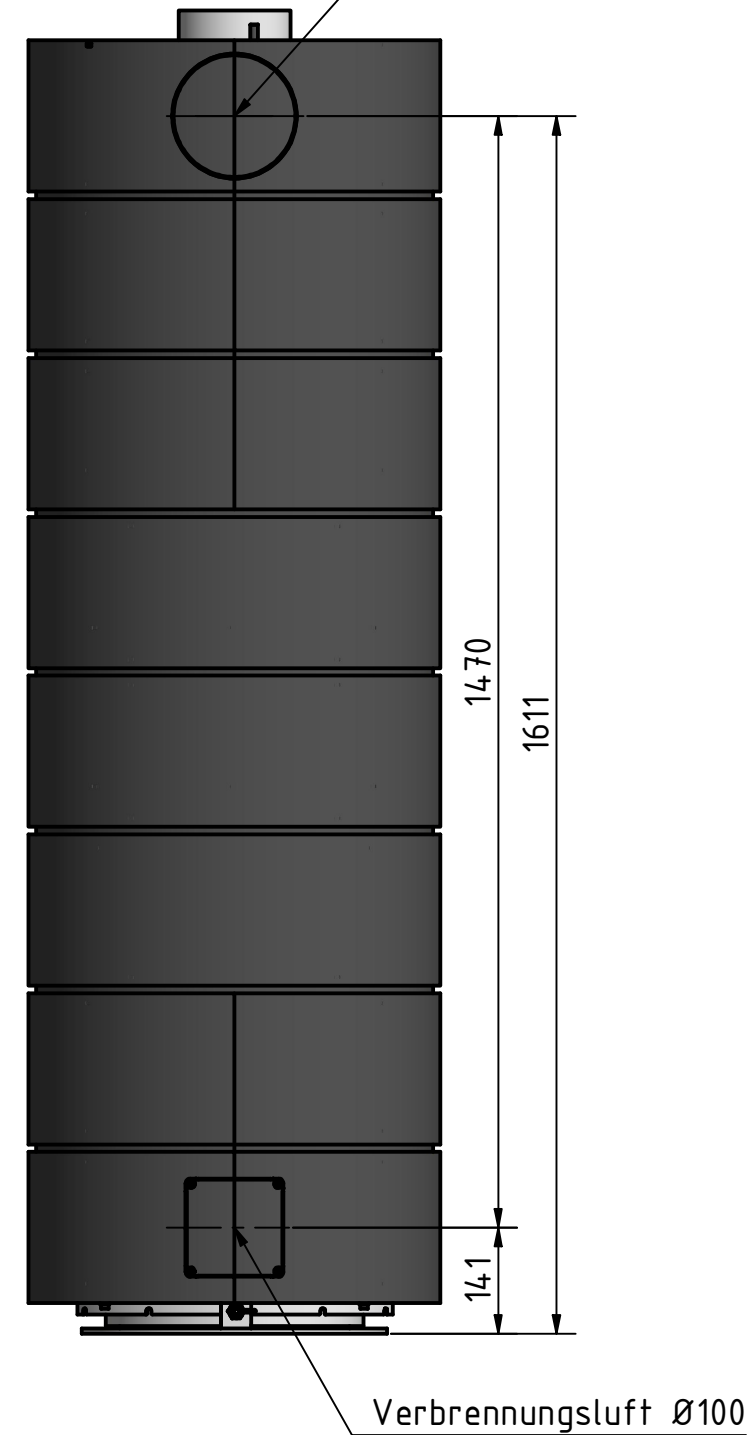

RT_T900

alle Maße in mm

A3

Version: 2

Vorne

Seite

Hinten

Oben

Unten

RT_7100

CERA
DESIGN

by
Britta v. Fasch

Kaminofen Titan

RT_T900_u_RT_7100

alle Maße in mm

A3