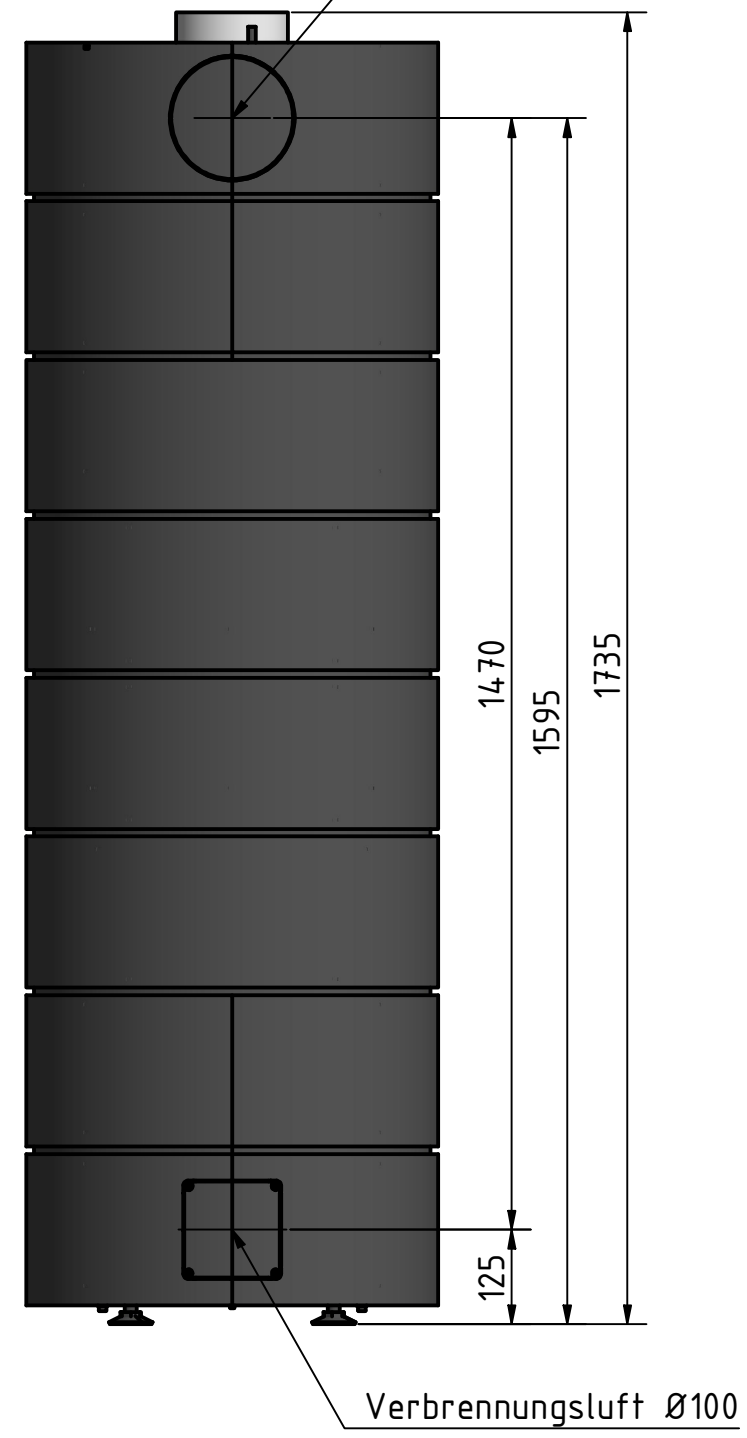

Vorne

Seite

Hinten

Oben

Unten

CERA
DESIGN

by
Britta v. Fasch

Kaminofen Titan

RT_T900

alle Maße in mm

A3

Version: 2

Vorne

Seite

Hinten

Oben

Unten

RT_7100

CERA
DESIGN

by
Britta v. Fasch

Kaminofen Titan

RT_T900_u_RT_7100

alle Maße in mm

A3