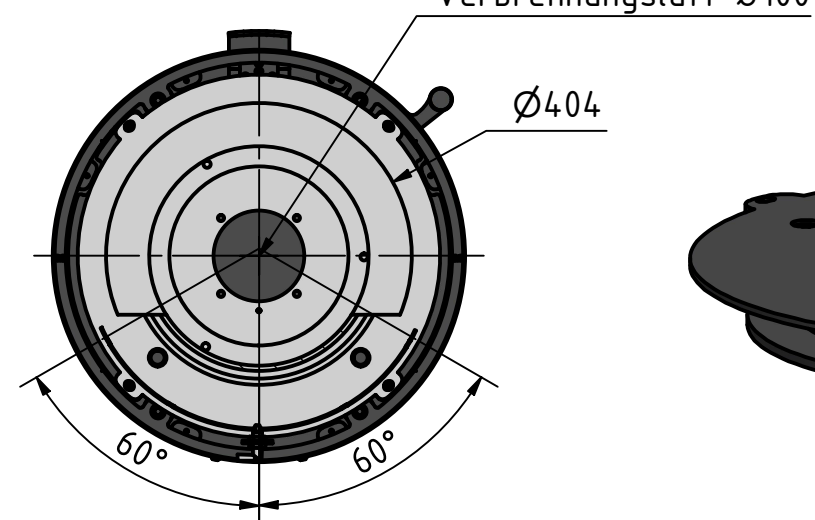

Vorne

Seite

Hinten

Oben

Unten

CERA
DESIGN

by
Britta v. Fasch

Kaminofen Titan

RT_T900

alle Maße in mm

A3

Version: 2

Vorne

Seite

Hinten

Oben

Unten

RT_7100

CERA
DESIGN

by
Britta v. Fasch

Kaminofen Titan

RT_T900_u_RT_7100

alle Maße in mm

A3