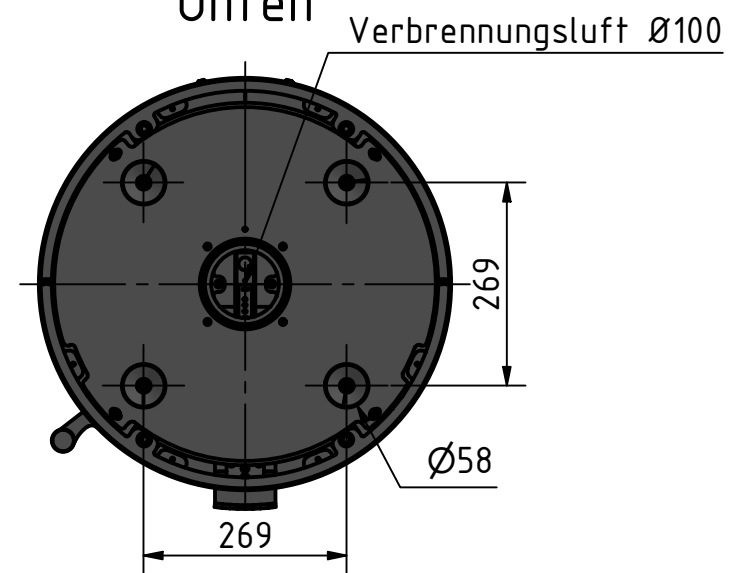

Vorne

Seite

Hinten

Oben

Unten

CERA
DESIGN

by
Britta v. Fasch

Kaminofen Titan

RT_T900

alle Maße in mm

A3

Version: 2

Vorne

Seite

Hinten

Oben

Unten

RT_7100

CERA
DESIGN

by
Britta v. Fasch

Kaminofen Titan

RT_T900_u_RT_7100

alle Maße in mm

A3