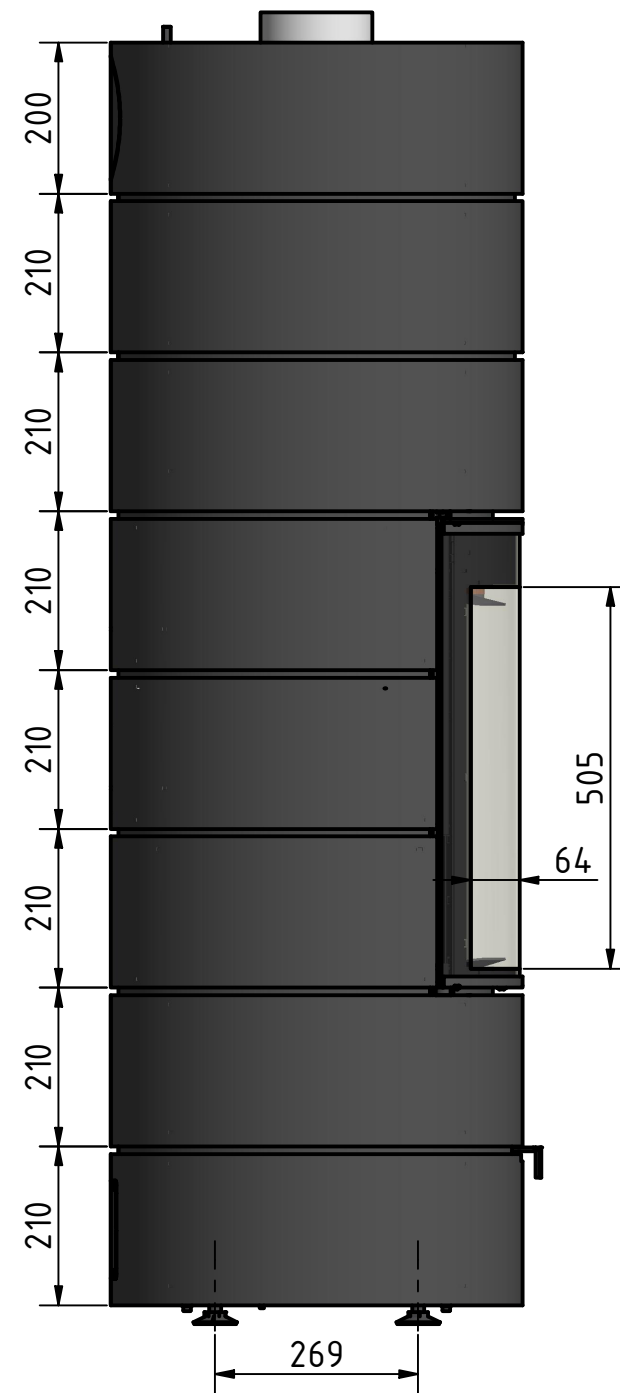

Vorne

Seite

Hinten

Oben

Unten

CERA
DESIGN

by
Britta v. Fasch

Kaminofen Titan

RT_T900

alle Maße in mm

A3

Version: 2

Vorne

Seite

Hinten

Oben

Unten

RT_7100

CERA
DESIGN

by
Britta v. Fasch

Kaminofen Titan

RT_T900_u_RT_7100

alle Maße in mm

A3