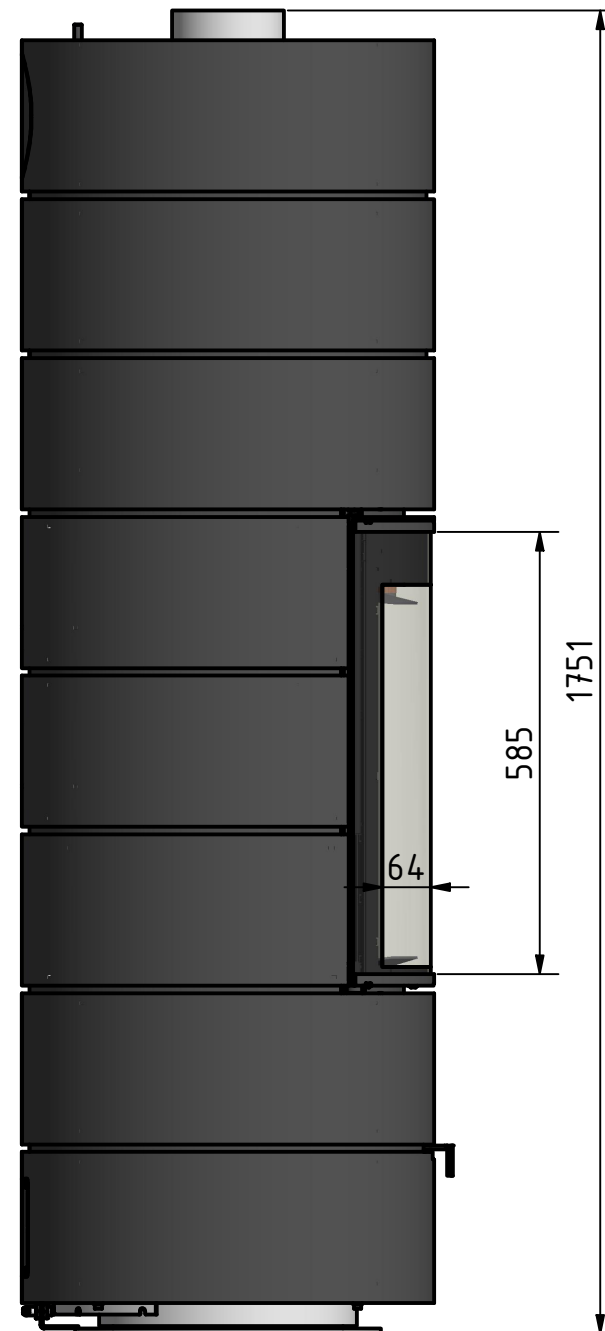

Vorne

Seite

Hinten

Oben

Unten

CERA
DESIGN

by
Britta v. Fasch

Kaminofen Titan

RT_T900

alle Maße in mm

A3

Version: 2

Vorne

Seite

Hinten

Oben

Unten

RT_7100

CERA
DESIGN

by
Britta v. Fasch

Kaminofen Titan

RT_T900_u_RT_7100

alle Maße in mm

A3