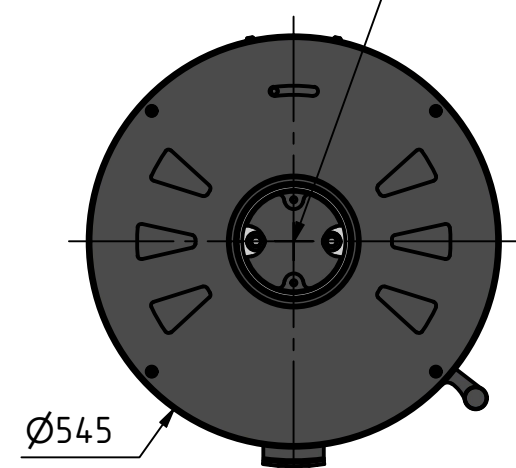

RT_T900

alle Maße in mm

A3

Version: 2

Vorne

Seite

Hinten

Oben

Unten

RT_7100

CERA
DESIGN

by
Britta v. Fasch

Kaminofen Titan

RT_T900_u_RT_7100

alle Maße in mm

A3