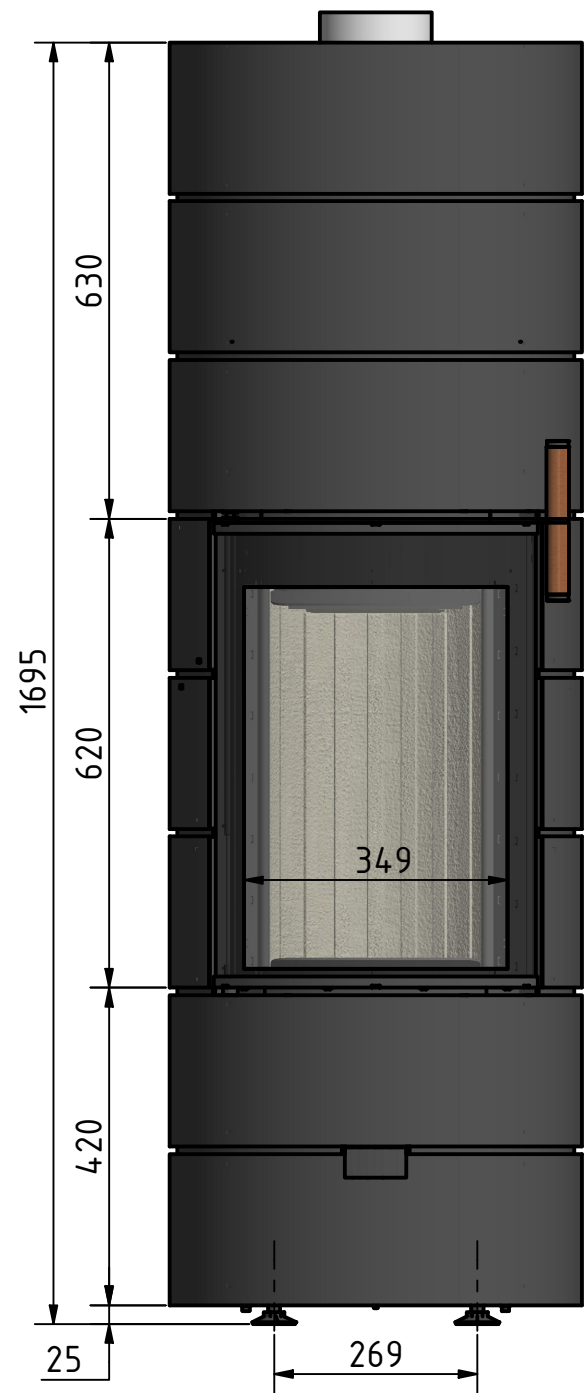

Vorne

Seite

Hinten

Oben

Unten

CERA
DESIGN

by
Britta v. Fasch

Kaminofen Titan

RT_T900

alle Maße in mm

A3

Version: 2

Vorne

Seite

Hinten

Oben

Unten

RT_7100

CERA
DESIGN

by
Britta v. Fasch

Kaminofen Titan

RT_T900_u_RT_7100

alle Maße in mm

A3