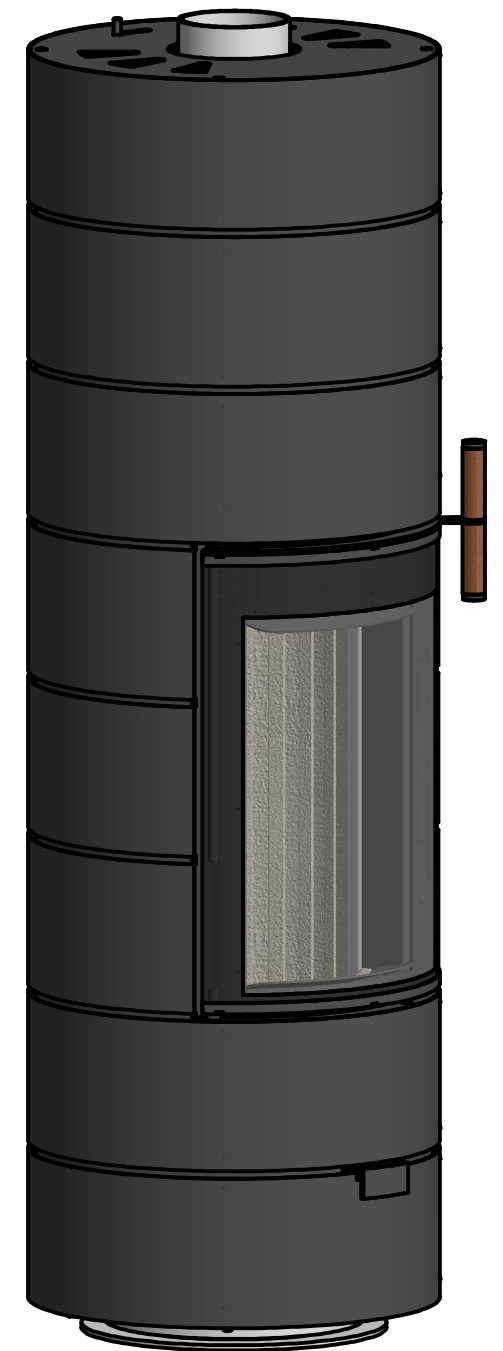

Vorne

Seite

Hinten

Oben

Unten

CERA
DESIGN

by
Britta v. Fasch

Kaminofen Titan

RT_T900

alle Maße in mm

A3

Version: 2

Vorne

Seite

Hinten

Oben

Unten

RT_7100

CERA
DESIGN

by
Britta v. Fasch

Kaminofen Titan

RT_T900_u_RT_7100

alle Maße in mm

A3