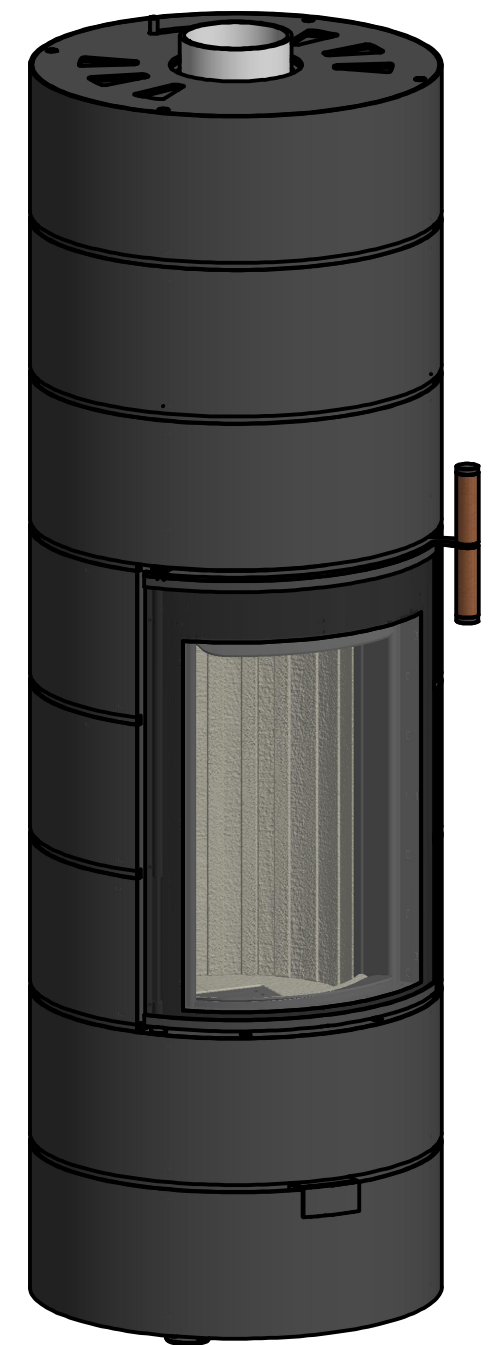

Vorne

Seite

Hinten

Oben

Unten

CERA
DESIGN

by
Britta v. Fasch

Kaminofen Titan

RT_T900

alle Maße in mm

A3

Version: 2

Vorne

Seite

Hinten

Oben

Unten

RT_7100

CERA
DESIGN

by
Britta v. Fasch

Kaminofen Titan

RT_T900_u_RT_7100

alle Maße in mm

A3