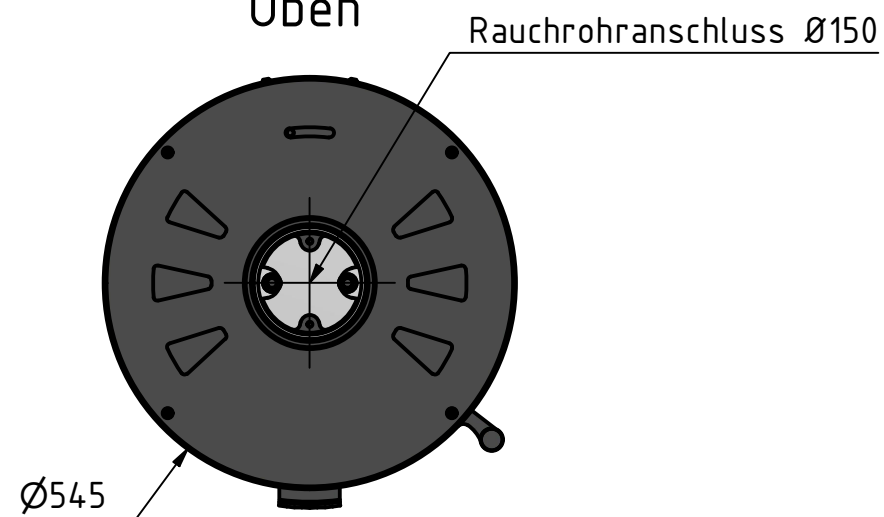

Vorne

Seite

Hinten

Oben

Unten

CERA
DESIGN

by
Britta v. Fasch

Kaminofen Titan

RT_T900

alle Maße in mm

A3

Version: 2

Vorne

Seite

Hinten

Oben

Unten

RT_7100

CERA
DESIGN

by
Britta v. Fasch

Kaminofen Titan

RT_T900_u_RT_7100

alle Maße in mm

A3