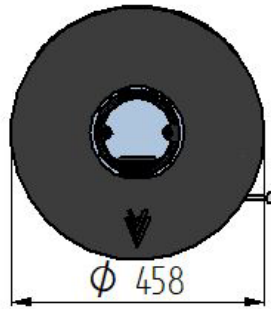

2. Maßbild Kaminofen

Maßbild Kaminofen

DE

3. Ersatzteilübersicht

	Benennung	Artikelnummer
1	Aschekasten	0301010230010
2	Scharnier unten f. Feuerraumtür, Lure	0301010230020
3	Scharnier oben f. Feuerraumtür, Lure	0301010230030
4	Tür Holzlagerfach, Lure	0301010230040
5	Scharnier oben f. Holzlagerfach, Lure	0301010230050
6	Scharnier unten f. Holzlagerfach, Lure	0301010230060
7	Feuerraumtür ohne Griff, ohne Sichtfenster, Lure	0301010230070
8	Türgriff komplett, Edelstahl, Lure	0301010230080
10	Türverriegelung, Lure	0301010230090
11	Haube, Lure HSC	0301010220010
12	Verkleidungsblech, Lure	0301010230100
13	Halter Zugumlenkung, Lure	0301010230110
14	Magnetverschluss Türe Holzlagerfach komplett, Lure	0301010230120
15	Haltelasche für Rückwand, Lure	0301010230130
17	Zugumlenkung Stahl oben, Lure	0301010230140
18	Zugumlenkung Stahl Mitte, Lure	0301010230150
19	Zugumlenkung Stahl unten, Lure	0301010230160
23	Abdeckplatte (Verkleidung), Lure	0301010230170
25	Vermiculite Rückwand, Lure	0301010230190
26	Vermiculite Seitenwand rechts, Lure	0301010230200
27	Vermiculite Rückwand seitlich rechts, Lure	0301010230210
28	Zugumlenkung Vermiculite links, Lure	0301010230220
29	Zugumlenkung Vermiculite rechts, Lure	0301010230230
30	Vermiculite Rückwand seitlich links, Lure	0301010230240
31	Vermiculite Seitenwand links, Lure	0301010230250
32	Gussrost, Lure	0301010230260
33	Sichtfenster, Lure	0301010230270
34	Feuerraumtür komplett mit Griff, mit Sichtfenster, Lure	0301010230280
35	Schlauchdichtung Feuerraumtür Ø13mm, L= 2,5 m	0301010230290
36	Schlauchdichtung Sichtfenster schwarz 6 mm, L= 1,7 m	0301010230300
37	Dichtung Glashalter 8x2 mm, L=10 mm	0301010230310