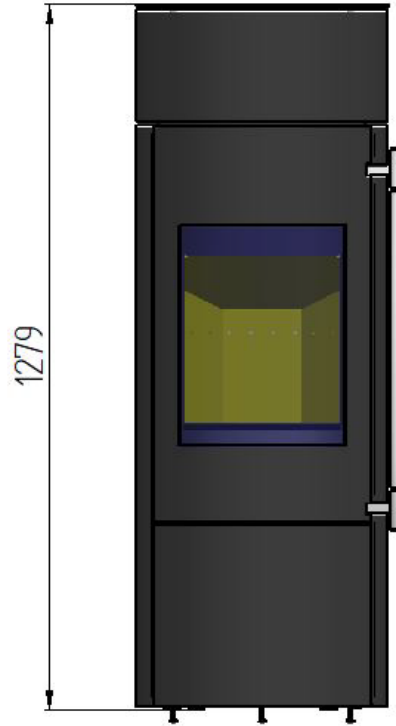

2. Maßbild Kaminofen

Maßbild Kaminofen

DE

3. Ersatzteilübersicht

	Benennung	Artikelnummer
1	Aschekasten	0301010230010
2	Scharnier unten f. Feuerraumtür, Lure	0301010230020
3	Scharnier oben f. Feuerraumtür, Lure	0301010230030
4	Tür Holzlagerfach, Lure	0301010230040
5	Scharnier oben f. Holzlagerfach, Lure	0301010230050
6	Scharnier unten f. Holzlagerfach, Lure	0301010230060
7	Feuerraumtür ohne Griff, ohne Sichtfenster, Lure	0301010230070
8	Türgriff komplett, Edelstahl, Lure	0301010230080
10	Türverriegelung, Lure	0301010230090
11	Haube, Lure HSC	0301010220010
12	Verkleidungsblech, Lure	0301010230100
13	Halter Zugumlenkung, Lure	0301010230110
14	Magnetverschluss Türe Holzlagerfach komplett, Lure	0301010230120
15	Haltelasche für Rückwand, Lure	0301010230130
17	Zugumlenkung Stahl oben, Lure	0301010230140
18	Zugumlenkung Stahl Mitte, Lure	0301010230150
19	Zugumlenkung Stahl unten, Lure	0301010230160
23	Abdeckplatte (Verkleidung), Lure	0301010230170
25	Vermiculite Rückwand, Lure	0301010230190
26	Vermiculite Seitenwand rechts, Lure	0301010230200
27	Vermiculite Rückwand seitlich rechts, Lure	0301010230210
28	Zugumlenkung Vermiculite links, Lure	0301010230220
29	Zugumlenkung Vermiculite rechts, Lure	0301010230230
30	Vermiculite Rückwand seitlich links, Lure	0301010230240
31	Vermiculite Seitenwand links, Lure	0301010230250
32	Gussrost, Lure	0301010230260
33	Sichtfenster, Lure	0301010230270
34	Feuerraumtür komplett mit Griff, mit Sichtfenster, Lure	0301010230280
35	Schlauchdichtung Feuerraumtür Ø13mm, L= 2,5 m	0301010230290
36	Schlauchdichtung Sichtfenster schwarz 6 mm, L= 1,7 m	0301010230300
37	Dichtung Glashalter 8x2 mm, L=10 mm	0301010230310