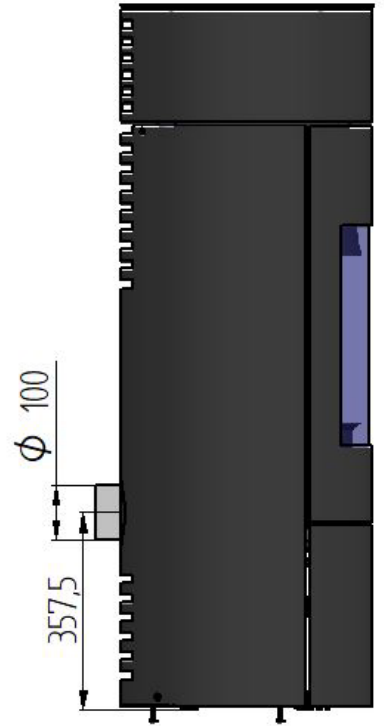

2. Maßbild Kaminofen

Maßbild Kaminofen

DE

3. Ersatzteilübersicht

	Benennung	Artikelnummer
1	Aschekasten	0301010230010
2	Scharnier unten f. Feuerraumtür, Lure	0301010230020
3	Scharnier oben f. Feuerraumtür, Lure	0301010230030
4	Tür Holzlagerfach, Lure	0301010230040
5	Scharnier oben f. Holzlagerfach, Lure	0301010230050
6	Scharnier unten f. Holzlagerfach, Lure	0301010230060
7	Feuerraumtür ohne Griff, ohne Sichtfenster, Lure	0301010230070
8	Türgriff komplett, Edelstahl, Lure	0301010230080
10	Türverriegelung, Lure	0301010230090
11	Haube, Lure HSC	0301010220010
12	Verkleidungsblech, Lure	0301010230100
13	Halter Zugumlenkung, Lure	0301010230110
14	Magnetverschluss Türe Holzlagerfach komplett, Lure	0301010230120
15	Haltelasche für Rückwand, Lure	0301010230130
17	Zugumlenkung Stahl oben, Lure	0301010230140
18	Zugumlenkung Stahl Mitte, Lure	0301010230150
19	Zugumlenkung Stahl unten, Lure	0301010230160
23	Abdeckplatte (Verkleidung), Lure	0301010230170
25	Vermiculite Rückwand, Lure	0301010230190
26	Vermiculite Seitenwand rechts, Lure	0301010230200
27	Vermiculite Rückwand seitlich rechts, Lure	0301010230210
28	Zugumlenkung Vermiculite links, Lure	0301010230220
29	Zugumlenkung Vermiculite rechts, Lure	0301010230230
30	Vermiculite Rückwand seitlich links, Lure	0301010230240
31	Vermiculite Seitenwand links, Lure	0301010230250
32	Gussrost, Lure	0301010230260
33	Sichtfenster, Lure	0301010230270
34	Feuerraumtür komplett mit Griff, mit Sichtfenster, Lure	0301010230280
35	Schlauchdichtung Feuerraumtür Ø13mm, L= 2,5 m	0301010230290
36	Schlauchdichtung Sichtfenster schwarz 6 mm, L= 1,7 m	0301010230300
37	Dichtung Glashalter 8x2 mm, L=10 mm	0301010230310