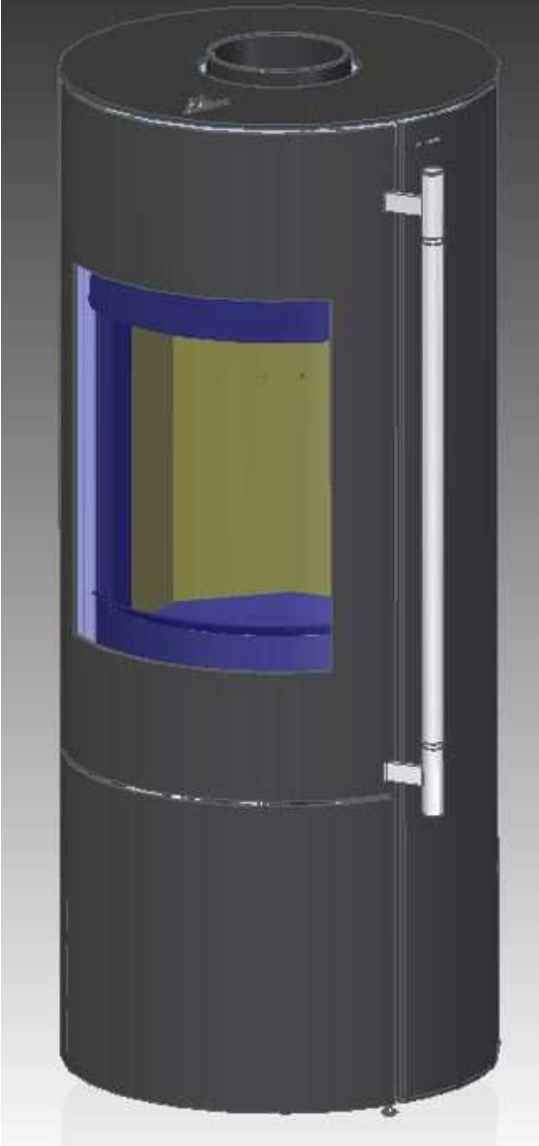

2. Maßbild Kaminofen

Maßbild Kaminofen

DE

3. Ersatzteilübersicht

	Benennung	Artikelnummer
1	Aschekasten	0301010230010
2	Scharnier unten f. Feuerraumtür, Lure	0301010230020
3	Scharnier oben f. Feuerraumtür, Lure	0301010230030
4	Tür Holzlagerfach, Lure	0301010230040
5	Scharnier oben f. Holzlagerfach, Lure	0301010230050
6	Scharnier unten f. Holzlagerfach, Lure	0301010230060
7	Feuerraumtür ohne Griff, ohne Sichtfenster, Lure	0301010230070
8	Türgriff komplett, Edelstahl, Lure	0301010230080
9	Türverriegelung, Lure	0301010230090
10	Verkleidungsblech, Lure	0301010230100
11	Halter Zugumlenkung, Lure	0301010230110
12	Halteflasche für Rückwand, Lure	0301010230130
13	Zugumlenkung Stahl oben, Lure	0301010230140
14	Zugumlenkung Stahl Mitte, Lure	0301010230150
15	Zugumlenkung Stahl unten, Lure	0301010230160
16	Magnetverschluss Türe Holzlagerfach komplett, Lure	0301010230120
17	Deckplatte (Verkleidung), Lure	0301010230170
18	Vermiculite Rückwand, Lure	0301010230190
19	Vermiculite Seitenwand rechts, Lure	0301010230200
20	Vermiculite Rückwand seitlich rechts, Lure	0301010230210
21	Zugumlenkung Vermiculite links, Lure	0301010230220
22	Zugumlenkung Vermiculite rechts, Lure	0301010230230
23	Vermiculite Rückwand seitlich links, Lure	0301010230240
24	Vermiculite Seitenwand links, Lure	0301010230250
25	Gussrost, Lure	0301010230260
26	Sichtfenster, Lure	0301010230270
27	Feuerraumtür komplett mit Griff, mit Sichtfenster, Lure	0301010230280
28	Schlauchdichtung Feuerraumtür Ø13mm, L= 2,5 m	0301010230290
29	Schlauchdichtung Sichtfenster schwarz 6 mm, L= 1,7 m	0301010230300
31	Dichtung Glashalter 8x2 mm, L=10 mm	0301010230310