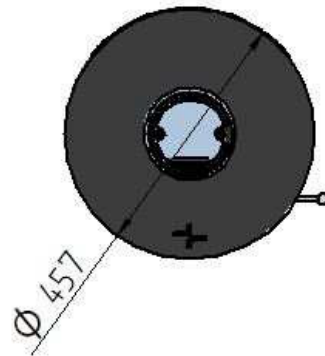

2. Maßbild Kaminofen

Maßbild Kaminofen

DE

3. Ersatzteilübersicht

	Benennung	Artikelnummer
1	Aschekasten	0301010230010
2	Scharnier unten f. Feuerraumtür, Lure	0301010230020
3	Scharnier oben f. Feuerraumtür, Lure	0301010230030
4	Tür Holzlagerfach, Lure	0301010230040
5	Scharnier oben f. Holzlagerfach, Lure	0301010230050
6	Scharnier unten f. Holzlagerfach, Lure	0301010230060
7	Feuerraumtür ohne Griff, ohne Sichtfenster, Lure	0301010230070
8	Türgriff komplett, Edelstahl, Lure	0301010230080
9	Türverriegelung, Lure	0301010230090
10	Verkleidungsblech, Lure	0301010230100
11	Halter Zugumlenkung, Lure	0301010230110
12	Halteflasche für Rückwand, Lure	0301010230130
13	Zugumlenkung Stahl oben, Lure	0301010230140
14	Zugumlenkung Stahl Mitte, Lure	0301010230150
15	Zugumlenkung Stahl unten, Lure	0301010230160
16	Magnetverschluss Türe Holzlagerfach komplett, Lure	0301010230120
17	Deckplatte (Verkleidung), Lure	0301010230170
18	Vermiculite Rückwand, Lure	0301010230190
19	Vermiculite Seitenwand rechts, Lure	0301010230200
20	Vermiculite Rückwand seitlich rechts, Lure	0301010230210
21	Zugumlenkung Vermiculite links, Lure	0301010230220
22	Zugumlenkung Vermiculite rechts, Lure	0301010230230
23	Vermiculite Rückwand seitlich links, Lure	0301010230240
24	Vermiculite Seitenwand links, Lure	0301010230250
25	Gussrost, Lure	0301010230260
26	Sichtfenster, Lure	0301010230270
27	Feuerraumtür komplett mit Griff, mit Sichtfenster, Lure	0301010230280
28	Schlauchdichtung Feuerraumtür Ø13mm, L= 2,5 m	0301010230290
29	Schlauchdichtung Sichtfenster schwarz 6 mm, L= 1,7 m	0301010230300
31	Dichtung Glashalter 8x2 mm, L=10 mm	0301010230310