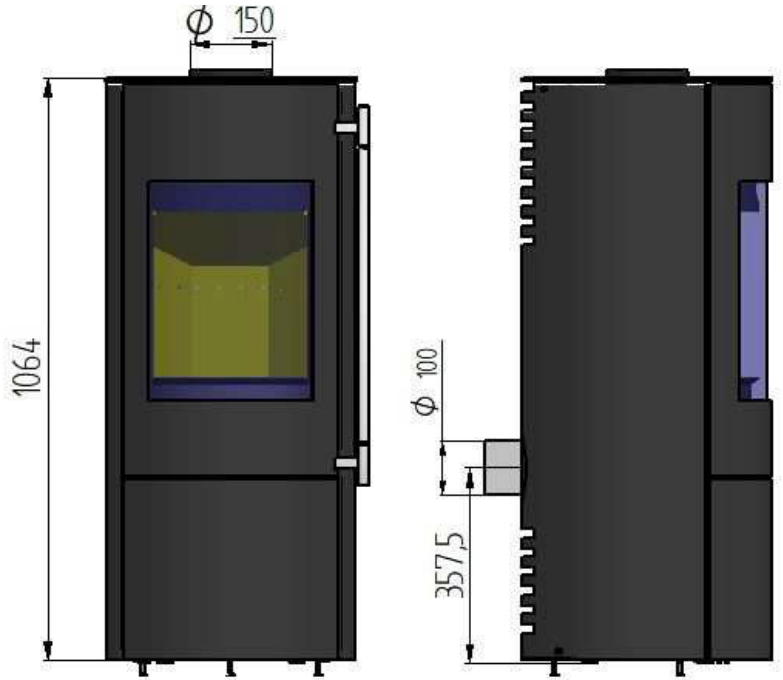

2. Maßbild Kaminofen

Maßbild Kaminofen

DE

3. Ersatzteilübersicht

	Benennung	Artikelnummer
1	Aschekasten	0301010230010
2	Scharnier unten f. Feuerraumtür, Lure	0301010230020
3	Scharnier oben f. Feuerraumtür, Lure	0301010230030
4	Tür Holzlagerfach, Lure	0301010230040
5	Scharnier oben f. Holzlagerfach, Lure	0301010230050
6	Scharnier unten f. Holzlagerfach, Lure	0301010230060
7	Feuerraumtür ohne Griff, ohne Sichtfenster, Lure	0301010230070
8	Türgriff komplett, Edelstahl, Lure	0301010230080
9	Türverriegelung, Lure	0301010230090
10	Verkleidungsblech, Lure	0301010230100
11	Halter Zugumlenkung, Lure	0301010230110
12	Halteflasche für Rückwand, Lure	0301010230130
13	Zugumlenkung Stahl oben, Lure	0301010230140
14	Zugumlenkung Stahl Mitte, Lure	0301010230150
15	Zugumlenkung Stahl unten, Lure	0301010230160
16	Magnetverschluss Türe Holzlagerfach komplett, Lure	0301010230120
17	Deckplatte (Verkleidung), Lure	0301010230170
18	Vermiculite Rückwand, Lure	0301010230190
19	Vermiculite Seitenwand rechts, Lure	0301010230200
20	Vermiculite Rückwand seitlich rechts, Lure	0301010230210
21	Zugumlenkung Vermiculite links, Lure	0301010230220
22	Zugumlenkung Vermiculite rechts, Lure	0301010230230
23	Vermiculite Rückwand seitlich links, Lure	0301010230240
24	Vermiculite Seitenwand links, Lure	0301010230250
25	Gussrost, Lure	0301010230260
26	Sichtfenster, Lure	0301010230270
27	Feuerraumtür komplett mit Griff, mit Sichtfenster, Lure	0301010230280
28	Schlauchdichtung Feuerraumtür Ø13mm, L= 2,5 m	0301010230290
29	Schlauchdichtung Sichtfenster schwarz 6 mm, L= 1,7 m	0301010230300
31	Dichtung Glashalter 8x2 mm, L=10 mm	0301010230310